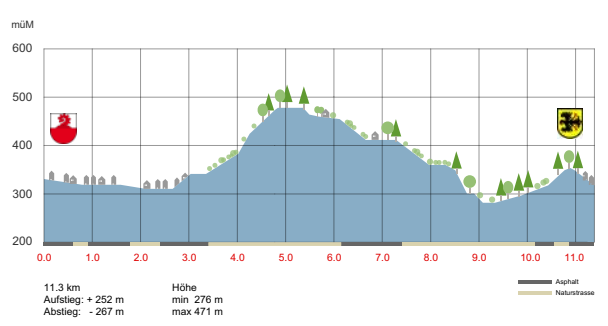

Liestal - Pratteln 11.2 km

Kontakt
SOLA Basel
St. Johanns-Vorstadt 3
4056 Basel
Tel. 061 261 40 81
info@solabasel.ch

www.solabasel.ch

Schickt ein Foto und folgt
uns mit dem hashtag

#solabasel

Hauptsponsor
MIGROS

Sponsor
SPORTXX
MICROSOFT