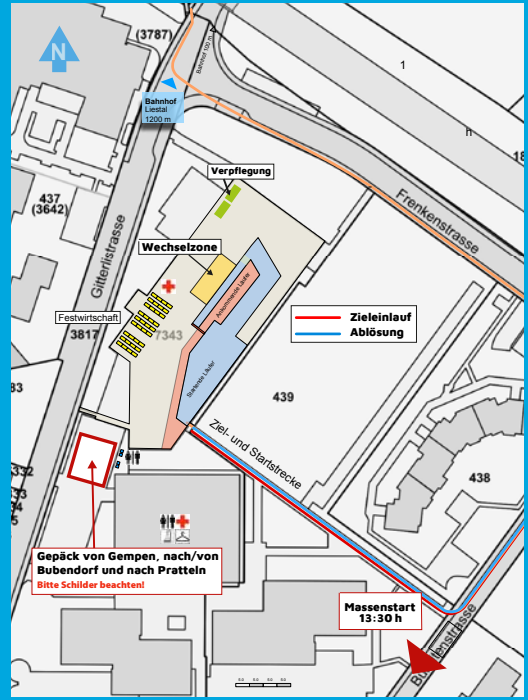

Liestal

Ziel Strecke 7 - Start Strecke 8

Adresse: Schulhaus Frenkenbündten,
Bündtenstrasse 1, 4410 Liestal
Koordinaten: 622 780 / 258 610
Übergabechef: Roberto Grimm

Zeitplan: 14:30 - 15:40 h
Kleidertransport: 14:20 - 15:30 h

Garderoben/Duschen/WC:
im Schulhaus Frenkenbündten
Verpflegung: keine Verpflegung auf der Strecke,
Wasser und Isostar in den Wechselzonen
Standort Arzt/Sanität: Schulhaus Frenken-
bündten

ÖV Haltestelle: Bahnhof Liestal
Verkehrsmittel: Ab Basel SBB nach Bahnhof
Liestal mit S3.
Ab Neuwelt, Münchenstein (Grün80) nach
Bahnof Liestal: Tram 10 nach Bahnhof SBB, dann
S3 oder Bus 60 nach Bahnhof Muttenz dann
ebenfalls S3

Helferverein: TV Liestal

Liestal