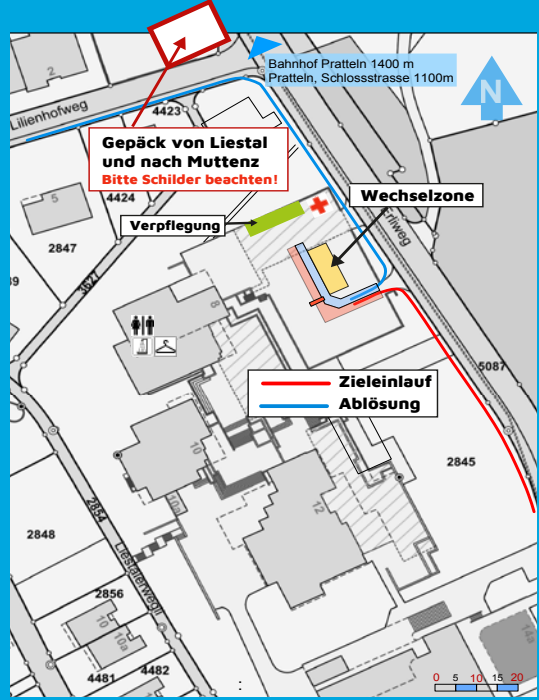

Pratteln

Pratteln

Ziel Strecke 8 - Start Strecke 9

Adresse: Schulhaus Erlimatt,
Erliweg 8, 4133 Pratteln
Koordinaten: 619 860 / 262 910
Übergabechefin: Raya Schweizer

Zeitplan: 15:10 - 17:05 h
Kleidertransport: 14:50 - 16:50 h

Garderoben/Duschen/WC:
Schulhaus Erlimatt
Verpflegung: Wasser und Isostar bei km 4.5
(Egglisgraben) und in den Wechselzonen
Standort Arzt/Sanität: Schulhaus Erlimatt

ÖV Haltestelle: Bahnhof Pratteln
oder Pratteln Schlosstrasse (Ausschilderung
berücksichtigen!)
Verkehrsmittel: Ab Basel SBB nach Bahnhof
Pratteln mit S3.
Ab Neuwelt, Münchenstein (Park im Grünen)
nach Pratteln, Schlosstrasse: Bus 60 nach Mut-
tenz, Dorf, dann Tram 14.

Helferverein: Schwimmclub Birsfelden