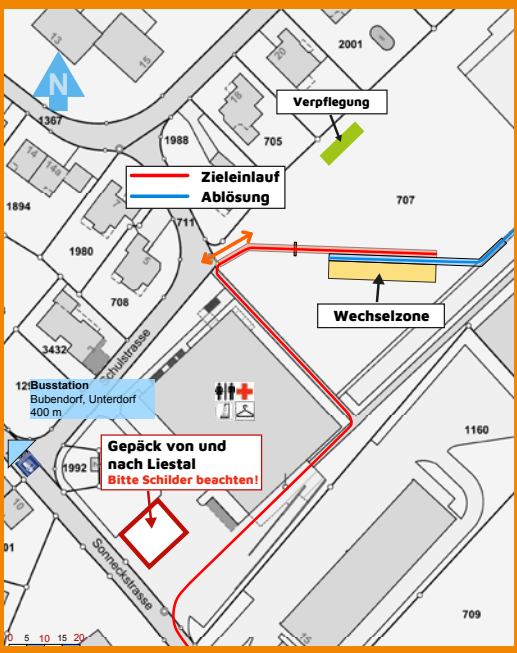

Bubendorf

Ziel Strecke 6 - Start Strecke 7

Adresse: Sportanlage Sappeten
 Sonneckstrasse 17, 4416 Bubendorf
 Koordinaten: 622 860 / 255 810
 Übergabechef: Walter Rudin

Zeitplan: 13:45 - 14:05 h
 Kleidertransport: 13:35 - 13:45 h

Garderoben/Duschen/WC:
 Sportanlage Sappeten
Verpflegung: Wasser und Isostar bei km 6.5
 (Übergang Lampenberg - Ramlinburg) und in
 den Wechselzonen
Standort Arzt/Sanität: Sportanlage Sappeten

ÖV Haltestelle: Bubendorf, Unterdorf
Verkehrsmittel: Ab Bahnhof SBB nach Bubendorf,
 Unterdorf: S3 nach Bahnhof Liestal,
 dann Bus 70. Ab Neuwelt, Münchenstein (Park
 im Grünen) nach Bubendorf, Unterdorf: Tram
 10 nach Bahnhof SBB, dann S3 nach Bahnhof
 Liestal, dann Bus 70.

Helferverein: TV Bubendorf

Bubendorf

Liestal

Liestal

Bubendorf - Liestal 11.8 km

Ziel Strecke 7 - Start Strecke 8

Adresse: Schulhaus Frenkenbündten,
 Bündtenstrasse 1, 4410 Liestal
 Koordinaten: 622 780 / 258 610
 Übergabechef: Roberto Grimm

Zeitplan: 14:30 - 15:40 h
 Kleidertransport: 14:20 - 15:30 h

Garderoben/Duschen/WC:
 im Schulhaus Frenkenbündten
Verpflegung: keine Verpflegung auf der Strecke,
 Wasser und Isostar in den Wechselzonen
Standort Arzt/Sanität: Schulhaus Frenken-
 bündten