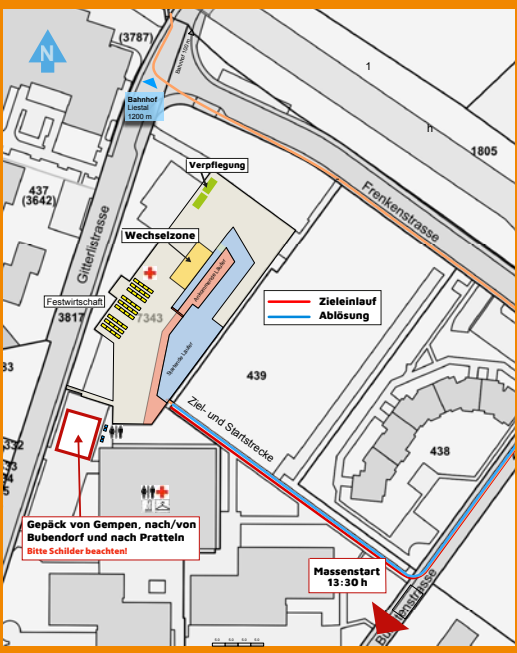

Bubendorf

Ziel Strecke 6 - Start Strecke 7

Adresse: Sportanlage Sappeten
 Sonneckstrasse 17, 4416 Bubendorf
 Koordinaten: 622 860 / 255 810
 Übergabechef: Walter Rudin

Zeitplan: 13:45 - 14:05 h
 Kleidertransport: 13:35 - 13:45 h

Garderoben/Duschen/WC:
 Sportanlage Sappeten
Verpflegung: Wasser und Isostar bei km 6.5
 (Übergang Lampenberg - Ramlinburg) und in
 den Wechselzonen
Standort Arzt/Sanität: Sportanlage Sappeten

ÖV Haltestelle: Bubendorf, Unterdorf
Verkehrsmittel: Ab Bahnhof SBB nach Bubendorf,
 Unterdorf: S3 nach Bahnhof Liestal,
 dann Bus 70. Ab Neuwelt, Münchenstein (Park
 im Grünen) nach Bubendorf, Unterdorf: Tram
 10 nach Bahnhof SBB, dann S3 nach Bahnhof
 Liestal, dann Bus 70.

Helferverein: TV Bubendorf

Bubendorf

Liestal

Liestal

Bubendorf - Liestal 11.8 km

Ziel Strecke 7 - Start Strecke 8

Adresse: Schulhaus Frenkenbündten,
 Bündtenstrasse 1, 4410 Liestal
 Koordinaten: 622 780 / 258 610
 Übergabechef: Roberto Grimm

Zeitplan: 14:30 - 15:40 h
 Kleidertransport: 14:20 - 15:30 h

Garderoben/Duschen/WC:
 im Schulhaus Frenkenbündten
Verpflegung: keine Verpflegung auf der Strecke,
 Wasser und Isostar in den Wechselzonen
Standort Arzt/Sanität: Schulhaus Frenken-
 bündten