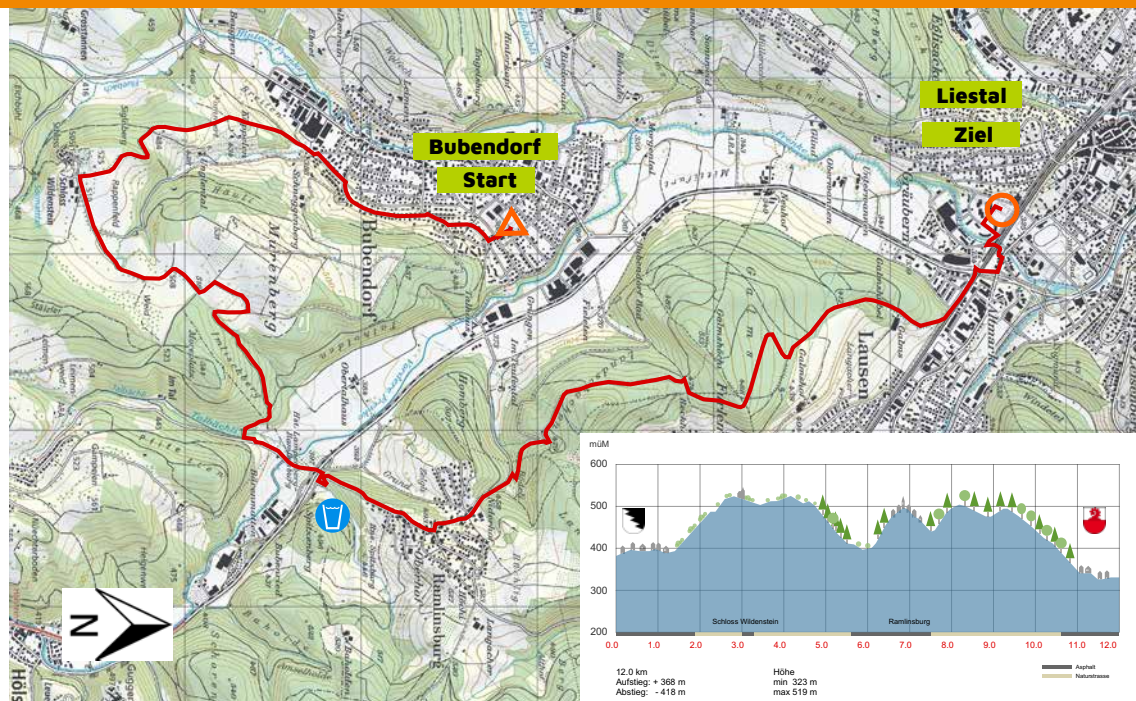

Liestal

Bubendorf - Liestal 11.8 km

Ziel Strecke 7 - Start Strecke 8

Adresse: Schulhaus Frenkenbündten,
Bündtenstrasse 1, 4410 Liestal
Koordinaten: 622 780 / 258 610
Übergabechef: Roberto Grimm

Zeitplan: 14:30 - 15:40 h
Kleidertransport: 14:20 - 15:30 h

Garderoben/Duschen/WC:
im Schulhaus Frenkenbündten
Verpflegung: keine Verpflegung auf der Strecke,
Wasser und Isostar in den Wechselzonen
Standort Arzt/Sanität: Schulhaus Frenken-
bündten

ÖV Haltestelle: Bahnhof Liestal
Verkehrsmittel: Ab Basel SBB nach Bahnhof
Liestal mit S3.
Ab Neuwelt, Münchenstein (Grün80) nach
Bahnhof Liestal: Tram 10 nach Bahnhof SBB, dann
S3 oder Bus 60 nach Bahnhof Muttenz dann
ebenfalls S3

Helferverein: TV Liestal