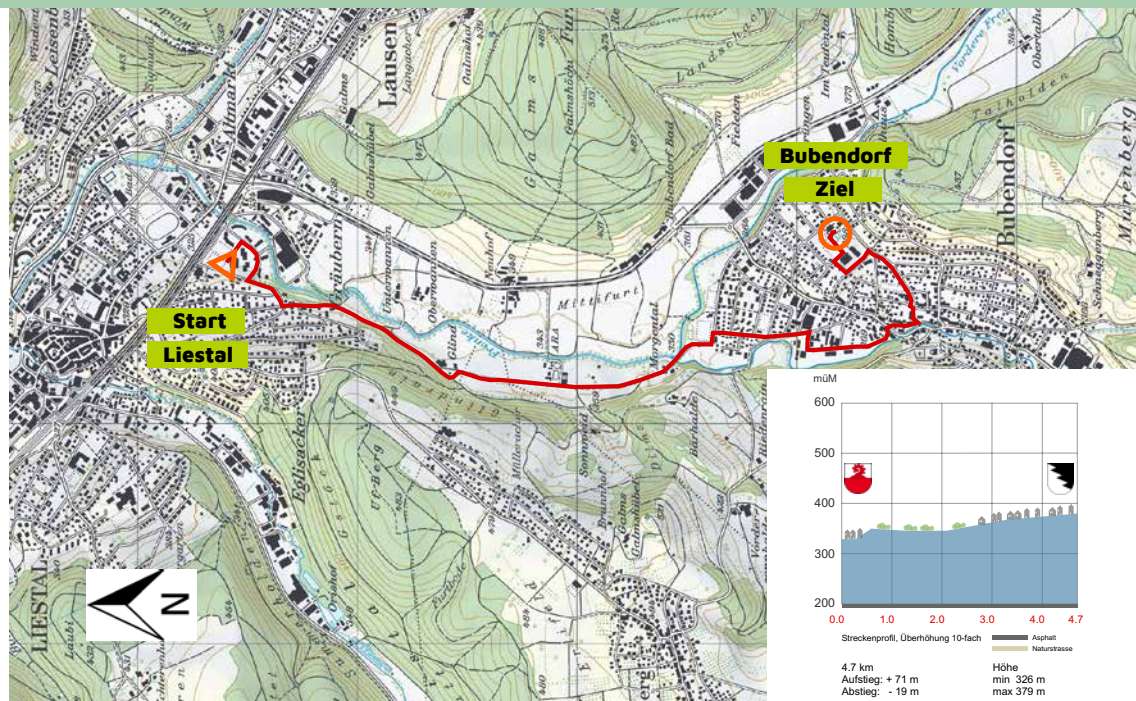

Liestal - Bubendorf 4.7 km

Kontakt
SOLA Basel
St. Johanns-Vorstadt 3
4056 Basel
Tel. 061 261 40 81
info@solabasel.ch
www.solabasel.ch

Schickt ein Foto und folgt uns mit dem hashtag

#solabasel

Hauptsponsor **MIGROS** Sponsor **SPORTXX**