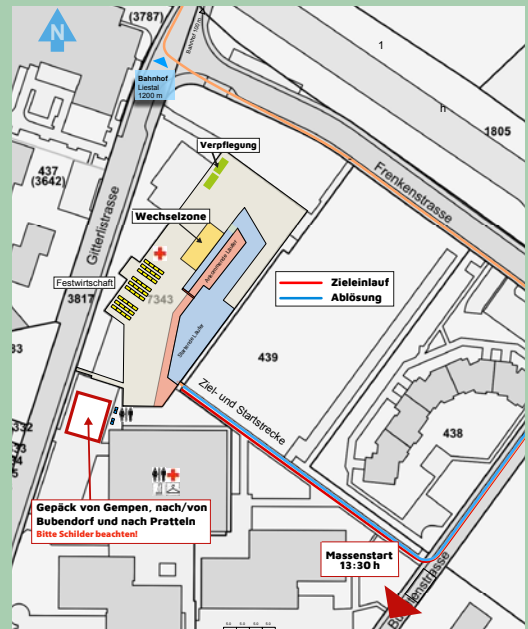

Liestal

Ziel Strecke 5 - Start Strecke 6

Adresse: Schulhaus Frenkenbündten, Bündtenstrasse 1, 4410 Liestal
 Koordinaten: 622 780 / 258 610
 Übergabechef: Roberto Grimm

Zeitplan: 10:45 - 13:25 h
 Massenstart um 13:30
 Kleidertransport: 12:50 - 13:00 h

Garderoben/Duschen/WC:
 im Schulhaus Frenkenbündten
 Verpflegung: keine Verpflegung auf der Strecke,
 Isostar in den Wechselzonen
 Standort Arzt/Sanität: im Schulhaus Frenkenbündten

ÖV Haltestelle: Bahnhof Liestal
 Verkehrsmittel: Ab Basel SBB nach Bahnhof Liestal: S3 (oder andere Zugverbindung).
 Ab Neuwelt, Münchenstein (Park im Grünen) nach Bahnhof Liestal: Tram 10 nach Bahnhof SBB, dann S3 oder Bus 60 nach Bahnhof Muttenz, dann ebenfalls S3

Helferverein: TV Liestal

Liestal

Bubendorf

Bubendorf

Ziel Strecke 6 - Start Strecke 7

Adresse: Sportanlage Sappeten, Sonneckstrasse 17, 4416 Bubendorf
 Koordinaten: 622 860 / 255 810
 Übergabechef: Walter Rudin

Zeitplan: 13:45 - 14:05 h
 Kleidertransport: 13:35 - 13:45 h

Garderoben/Duschen/WC:
 Sportanlage Sappeten
 Verpflegung: Wasser und Isostar bei km 6.5
 (Übergang Lampenberg - Ramllinsburg) und in den Wechselzonen
 Standort Arzt/Sanität: Sportanlage Sappeten