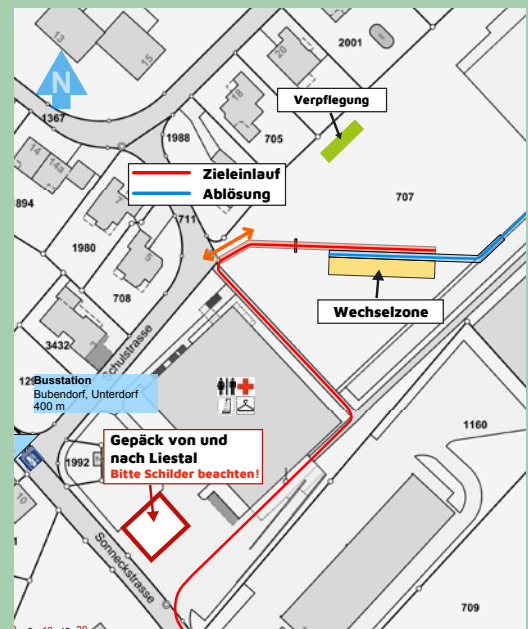

Liestal

Ziel Strecke 5 - Start Strecke 6

Adresse: Schulhaus Frenkenbündten, Bündtenstrasse 1, 4410 Liestal
 Koordinaten: 622 780 / 258 610
 Übergabechef: Roberto Grimm

Zeitplan: 10:45 - 13:25 h
 Massenstart um 13:30
 Kleidertransport: 12:50 - 13:00 h

Garderoben/Duschen/WC:
 im Schulhaus Frenkenbündten
 Verpflegung: keine Verpflegung auf der Strecke,
 Isostar in den Wechselzonen
 Standort Arzt/Sanität: im Schulhaus Frenkenbündten

ÖV Haltestelle: Bahnhof Liestal
 Verkehrsmittel: Ab Basel SBB nach Bahnhof Liestal: S3 (oder andere Zugverbindung).
 Ab Neuwelt, Münchenstein (Park im Grünen) nach Bahnhof Liestal: Tram 10 nach Bahnhof SBB, dann S3 oder Bus 60 nach Bahnhof Muttenz, dann ebenfalls S3

Helferverein: TV Liestal

Liestal

Bubendorf

Bubendorf

Ziel Strecke 6 - Start Strecke 7

Adresse: Sportanlage Sappeten, Sonneckstrasse 17, 4416 Bubendorf
 Koordinaten: 622 860 / 255 810
 Übergabechef: Walter Rudin

Zeitplan: 13:45 - 14:05 h
 Kleidertransport: 13:35 - 13:45 h

Garderoben/Duschen/WC:
 Sportanlage Sappeten
 Verpflegung: Wasser und Isostar bei km 6.5
 (Übergang Lampenberg - Ramllinsburg) und in den Wechselzonen
 Standort Arzt/Sanität: Sportanlage Sappeten