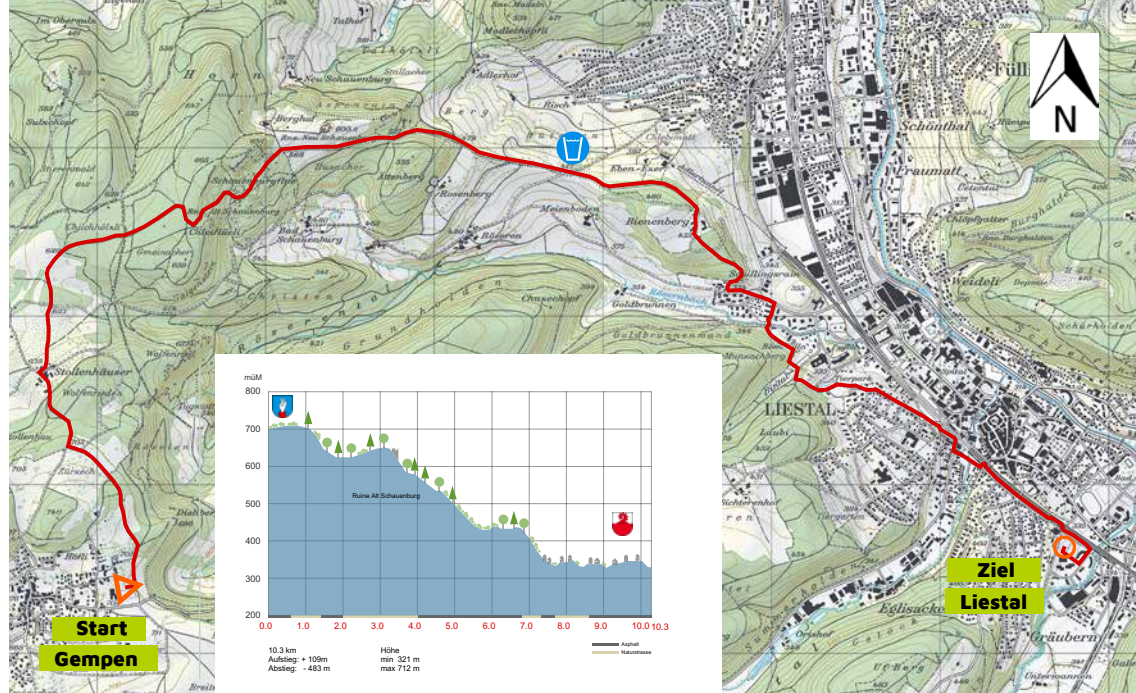

Gempen - Liestal 10.3 km