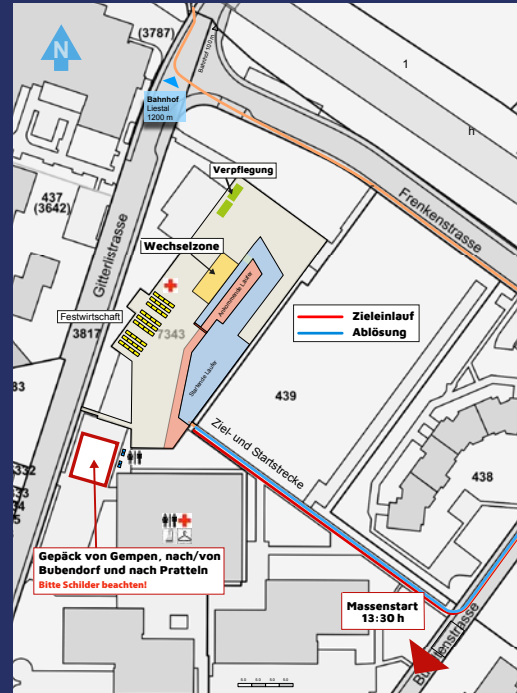

Gempen

Ziel Strecke 4 - Start Strecke 5

Adresse: Schulhaus Haglenweg, Haglenweg 6, 4145 Gempen
Koordinaten: 617 050 / 258 360
Übergabechef: Roland Weber

Zeitplan: 10:10 - 12:20 h
Kleidertransport: 10:10 - 11:55 h

Garderoben/Duschen/WC: im Schulhaus Haglenweg
Verpflegung: Isostar und Wasser bei km 6 km (Bie-
neberghöhe, Punkt 427) und in den Wechselzonen
Standort Arzt/Sanität: im Schulhaus Haglenweg

ÖV Haltestelle: Gempen, Dorf
Verkehrsmittel: Ab Neuwelt, Münchenstein (Park im Grünen) nach Gempen, Dorf: Tram 10 zum Bahnhof Dornach, dann mit Bus 67. Ab Basel SBB nach Gempen, Dorf: S3 zum Bahnhof Dornach, dann mit Bus 67 (Achtung: Abfahrt Bus 67 Bahnhof Dornach nur stündlich: 08:18, 09:18, 10:18, 11:18 - genug Zeit einplanen!)

Helferverein: TV Gempen

Gempen

Liestal

Liestal

Ziel Strecke 5 - Start Strecke 6

Adresse: Schulhaus Frenkenbündten, Bündtenstrasse 1, 4410 Liestal
Koordinaten: 622 780 / 258 610
Übergabechef: Roberto Grimm

Zeitplan: 10:45 - 13:25 h
Massenstart um 13:30
Kleidertransport: 12:50 - 13:00 h

Garderoben/Duschen/WC: im Schulhaus Frenkenbündten
Verpflegung: keine Verpflegung auf der Strecke, Isostar in den Wechselzonen
Standort Arzt/Sanität: im Schulhaus Frenkenbündten

ÖV Haltestelle: Bahnhof Liestal
Verkehrsmittel: Ab Basel SBB nach Bahnhof Liestal: S3 (oder andere Zugverbindung). Ab Neuwelt, Münchenstein (Park im Grünen) nach Bahnhof Liestal: Tram 10 nach Bahnhof SBB, dann S3 oder Bus 60 nach Bahnhof Muttenz, dann ebenfalls S3

Helferverein: TV Liestal

Gempen - Liestal 10.3 km

Kontakt
SOLA Basel
St. Johanns-Vorstadt 3
4056 Basel
Tel. 061 261 40 81
info@solabasel.ch
www.solabasel.ch

Schickt ein Foto und folgt uns mit dem hashtag

#solabasel

Hauptsponsor **MIGROS** Sponsor **SPORTXX**