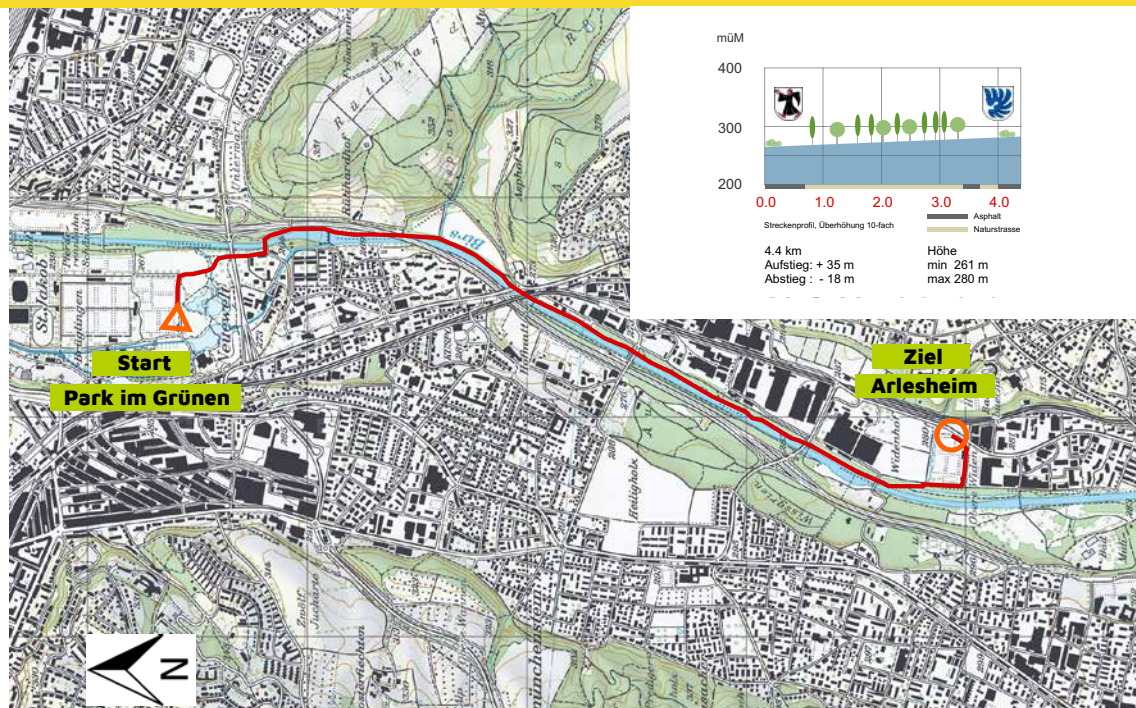

Kontakt
SOLA Basel
St. Johanns-Vorstadt 3
4056 Basel
Tel. 061 261 40 81
info@solabasel.ch

www.solabasel.ch

Schickt ein Foto und folgt uns mit dem hashtag

#solabasel

Hauptsponsor
MIGROS

Sponsor
SPORTXX
MICRO5