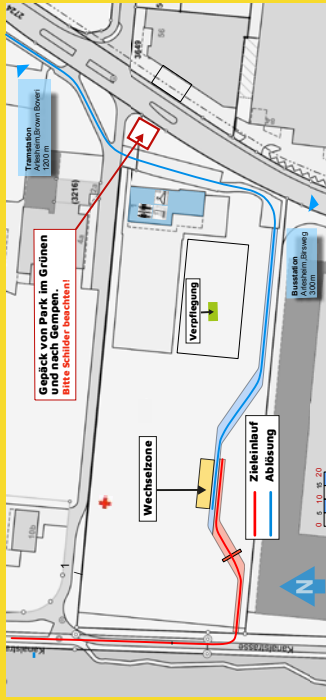

Arlesheim

Arlesheim - Park im Grünen - Strecke 3

2. Juni 2018
SOLA
BASEL

Arlesheim

Park im Grünen - Arlesheim 4.4 km

Ziel Strecke 3 - Start Strecke 4

Adresse: Sportanlage in den Widen
Kanalstrasse 1, 4144 Arlesheim
Koordinaten: 612 840/260 990
Übergabechefin: Danijela Stanic

Zeitplan: 9:25 - 10:40 h
Kleidertransport: 9:35 - 10:35 h

Garderoben/Duschen/WC:
Sportanlage in den Widen
Verpflegung: Isostar und Wasser bei km 6 km
(Hof Baumgarten) und in den Wechselzone
Standort Arzt/Sanität: Direkt bei Übergabestelle

ÖV Haltestelle: Arlesheim, Birsweg
Verkehrsmittel: Ab Neuwelt, Münchenstein
(Park im Grünen) nach Arlesheim, Birsweg: Bus
63 oder Tram 10 zum Bahnhof Dornach

Helferverein: VBC Stein