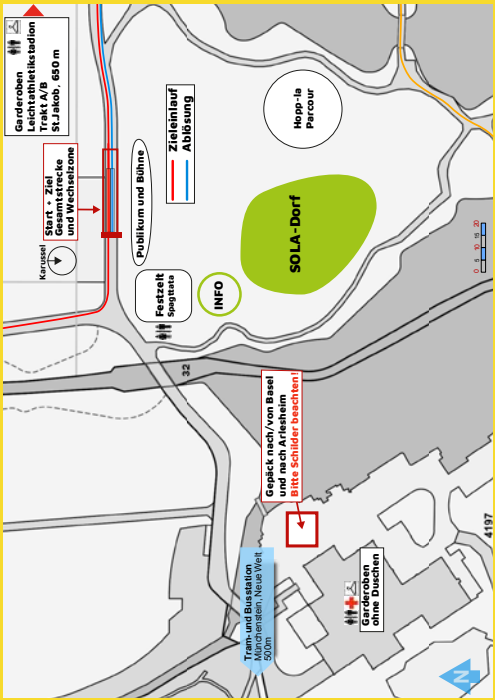

Park im Grünen

Ziel Strecke 2 - Start Strecke 3

Adresse: Rainstrasse 6, 4142 Münchenstein
Koordinaten: 613 420 / 264 580
Übergabechef: Hubert Ackermann

Zeitplan: 9:15 - 10:10 h
Kleidertransport: 8:55 - 9:50 h

Garderoben/Duschen/WC:
Garderobe Restaurant Seegarten oder
Garderobe und Duschen: Sportanlage St. Jakob
600 m vom SOLA-Dorf Trakt A/B

Verpflegung: Isostar und Wasser in den Wechselzonen, keine Verpflegung auf der Strecke

Standort Arzt/Sanität: Sanitätszelt im SOLA Dorf

ÖV Haltestelle: Neuwelt, Münchenstein
Verkehrsmittel: Ab Basel SBB nach Neuwelt,
Münchenstein (Park im Grünen): Tram 10

Helferverein: Guggemusik „Spezialiste“

Park im Grünen