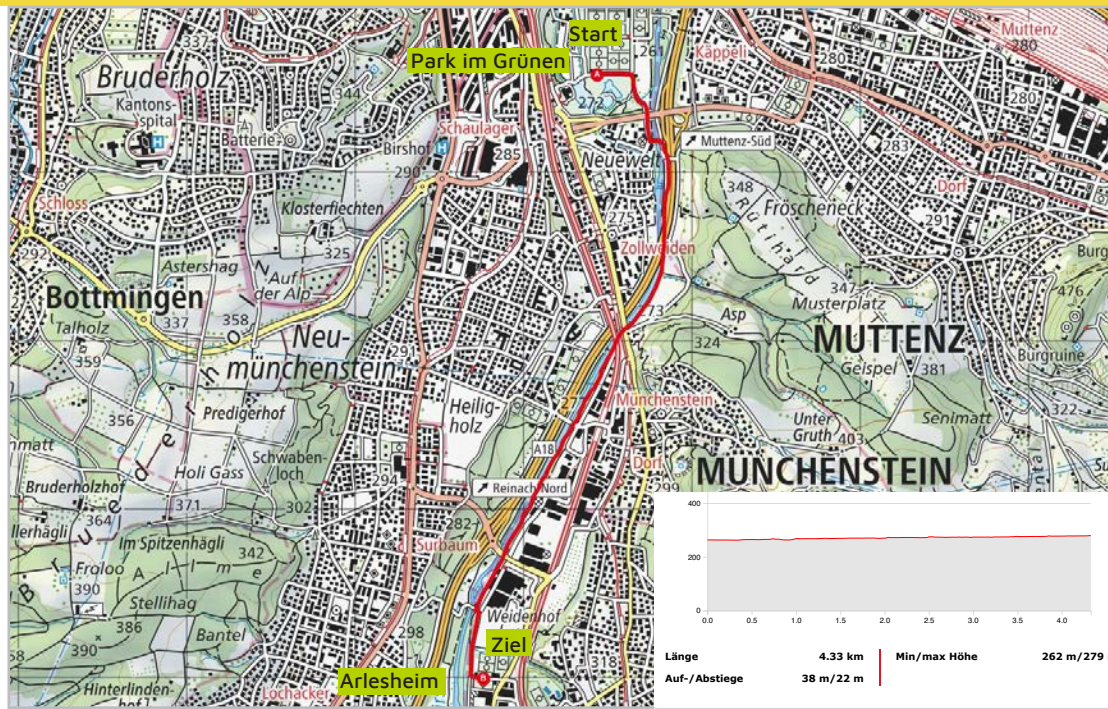

Park im Grünen - Arlesheim 4.3 km

Strecke 3

Park im Grünen - Arlesheim

QR Code zum Downloaden dieser Streckenfolder
(zum Speichern auf dem Telefon)

DER LAUF DER VERBINDET

Kontakt

SOLA Basel
St.Johanns-Vorstadt 3
CH-4056 Basel
T +41 61 261 40 81
info@solabasel.ch
www.solabasel.ch

Schickt uns ein Foto und folgt uns

@solabasel

Sponsoren