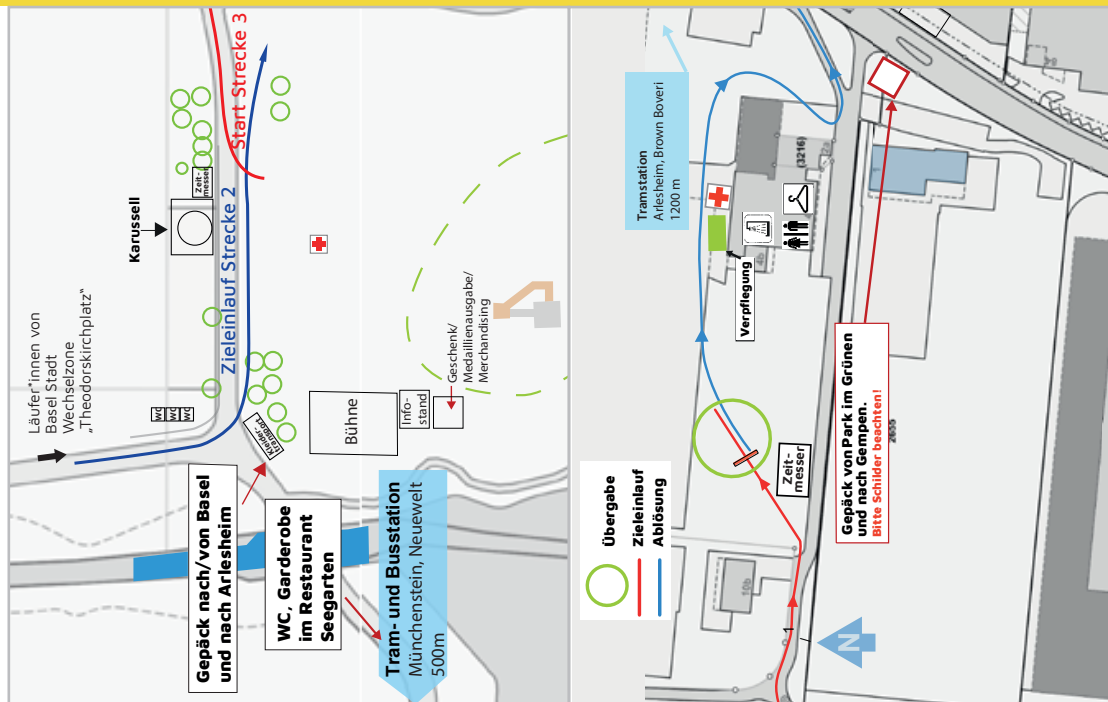

Park im Grünen

Start Strecke 3

Adresse: Rainstrasse 6, 4142 Münchenstein
Koordinaten: 613 420 / 264 580
Übergabefin: Karin Etterlin

Zeitplan: 9:10-11:00
Kleidertransport Abfahrt: 9:20 h, 9:40 h und 10:00 h

Garderoben/Duschen/WC:
WC am Gelände, Garderobe Restaurant Seegarten
EG oder Garderoben mit Duschen in der Sportanlage
St. Jakob, 650 m vom SOLA Dorf im Trakt A/B

Verpflegung: Wasser und Isostar in den Wechselzonen, keine Verpflegung auf der Strecke

Standort Arzt/Sanität: Sanitätszelt neben Speaker

ÖV Haltestellen: Neuwelt, Münchenstein
ÖV Anreise: Von Basel SBB nach Neuwelt, Münchenstein (Park im Grünen) Tram 10

Helferverein: Regenbogenchor Fricktal

SOLA Basel Sicherheitsnummer 079 825 49 13

Park im Grünen

Arlesheim

Arlesheim

Ziel Strecke 3

Adresse: Sportanlage in den Widen, Kanalstrasse 1, 4144 Arlesheim
Koordinaten: 612 840 / 260 990
Übergabefin: Martin Spörr

Zeitplan: 9:30 - 11:00 h
Kleidertransport Ankunft: 9:35 h, 9:55 h und 10:15 h

Garderoben/Duschen/WC:
Sportanlage in den Widen

Verpflegung: Wasser und Isostar in den Wechselzonen, keine Verpflegung auf der Strecke
Standort Arzt/Sanität: Direkt bei der Übergabestelle

ÖV Haltestellen: Arlesheim, Walzwerk
ÖV Abreise: Ab Neuwelt, Münchenstein (Park im Grünen) nach Arlesheim, Birsweg: Bus 63 oder Tram 10 (Richtung Bahnhof Dornach)

Helferverein: BC Arlesheim

SOLA Basel Sicherheitsnummer 079 825 49 13