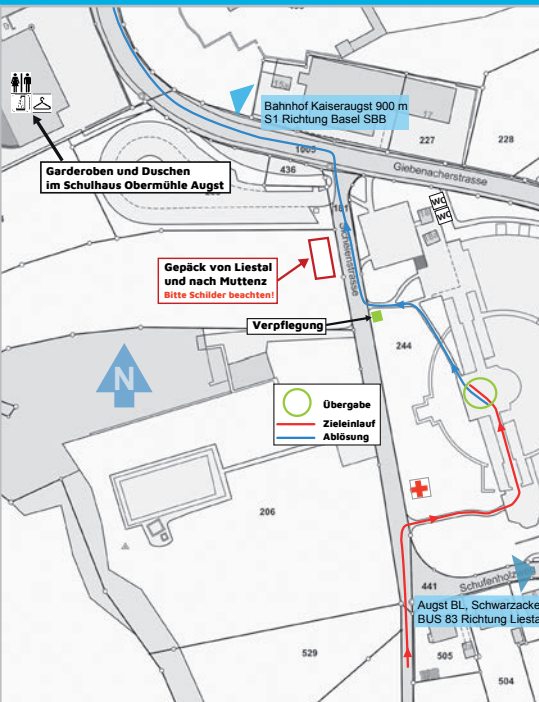

Liestal

Start Strecke 8

Adresse: Schulhaus Frenkenbündten, Bündtenstrasse 1, 44 10 Liestal
 Koordinaten: 622 780 / 258 610
 Übergabechef: Marc Häfelfinger

Zeitplan: 14:10 - 16:40 h
 Kleidertransport Abfahrt: 14:30 h, 14:50 h und 15:10 h

Garderoben/Duschen/WC:
 WC am Gelände, Garderoben mit Duschen im Schulhaus Frenkenbündten
Verpflegung: Wasser und Isostar bei km 4.7 beim Tenniscenter Füllinsdorf und in den Wechselzonen
Standort Arzt/Sanität: Direkt bei der Übergabestelle

Helferverein: TV Liestal

Liestal

Augst

Strecke 8

Liestal - Augst

Augst

Ziel Strecke 8

Adresse: Theater Augusta Raurica, Giebenacherstrasse 17, 4302 Augst
 Koordinaten: 621 327 / 264 751
 Übergabechefin: Diana Montandon

ÖV Haltestellen: Bahnhof Kaiseraugst
ÖV Abreise: Fussweg 800m nach Bahnhof Kaiseraugst, dann S1 nach Bahnhof Muttenz, dann Bus 20 nach Neuwelt, Münchenstein (Park im Grünen)

Helferverein: Volleyballclub Augst