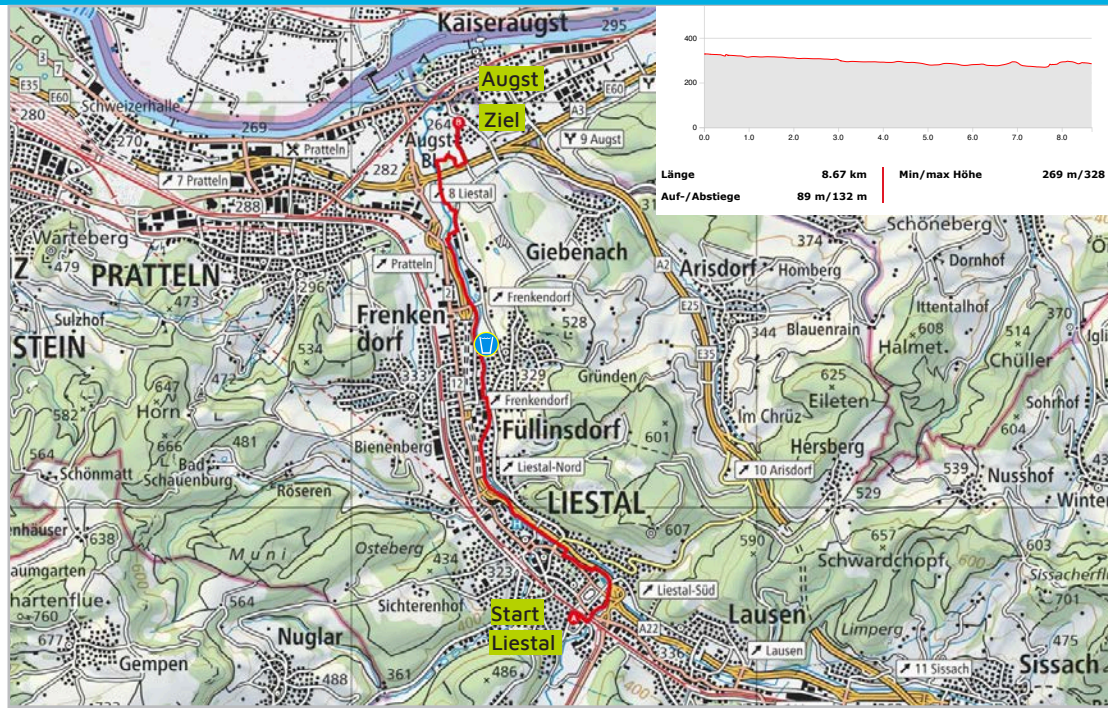

Helferverein: TV Liestal

Liestal

Augst

Strecke 8

Liestal - Augst

Augst

Ziel Strecke 8

Adresse: Theater Augusta Raurica, Giebenacherstrasse 17, 4302 Augst
 Koordinaten: 621 327 / 264 751
 Übergabechefin: Diana Montandon

Zeitplan: 14:40 - 16:40 h
 Kleidertransport Ankunft: 14:30 h, 14:50 h und 15:10 h

Garderoben/Duschen/WC:
 Schulhaus Obermühle

Verpflegung: Wasser und Isostar bei km 4.7 beim Tenniscenter Füllinsdorf und in den Wechselzonen
Standort Arzt/Sanität: im Schulhaus Obermühle

ÖV Haltestellen: Bahnhof Kaiseraugst
ÖV Abreise: Fussweg 800m nach Bahnhof Kaiseraugst, dann S1 nach Bahnhof Muttenz, dann Bus 20 nach Neuwelt, Münchenstein (Park im Grünen)

Helferverein: Volleyballclub Augst

SOLA Basel Sicherheitsnummer 079 825 49 13

Liestal - Augst 8.7 km

QR Code zum Downloaden dieser Streckenfolder
 (zum Speichern auf dem Telefon)

DER LAUF DER VERBINDET

Kontakt

SOLA Basel
 St.Johanns-Vorstadt 3
 CH-4056 Basel
 T +41 61 261 40 81
 info@solabasel.ch
 www.solabasel.ch