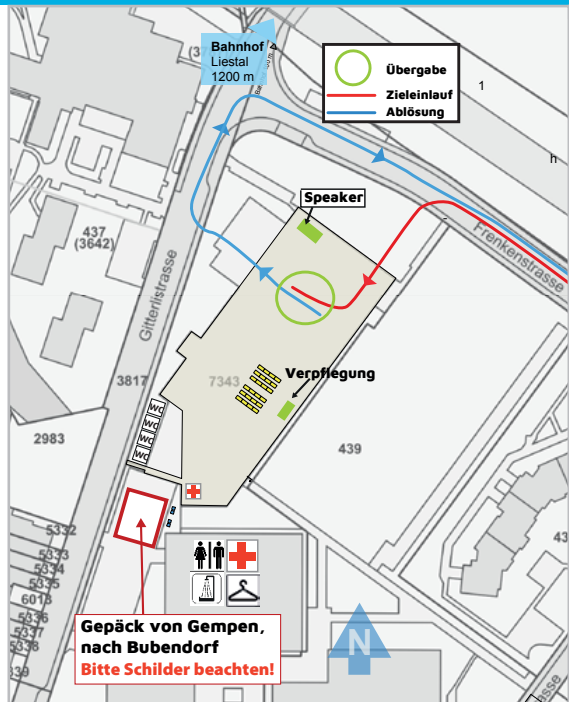

Liestal

Start Strecke 8

Adresse: Schulhaus Frenkenbündten, Bündtenstrasse 1, 44 10 Liestal
 Koordinaten: 622 780 / 258 610
 Übergabechef: Marc Häfelfinger

Zeitplan: 14:10 - 16:40 h
 Kleidertransport Abfahrt: 14:30 h, 14:50 h und 15:10 h

Garderoben/Duschen/WC:
 WC am Gelände, Garderoben mit Duschen im Schulhaus Frenkenbündten
Verpflegung: Wasser und Isostar bei km 4.7 beim Tenniscenter Füllinsdorf und in den Wechselzonen
Standort Arzt/Sanität: Direkt bei der Übergabestelle

Helferverein: TV Liestal

Liestal

Augst

Strecke 8

Liestal - Augst

Augst

Ziel Strecke 8

Adresse: Theater Augusta Raurica, Giebenacherstrasse 17, 4302 Augst
 Koordinaten: 621 327 / 264 751
 Übergabechefin: Diana Montandon

ÖV Haltestellen: Bahnhof Kaiseraugst
ÖV Abreise: Fussweg 800m nach Bahnhof Kaiseraugst, dann S1 nach Bahnhof Muttenz, dann Bus 20 nach Neuwelt, Münchenstein (Park im Grünen)

Helferverein: Volleyballclub Augst