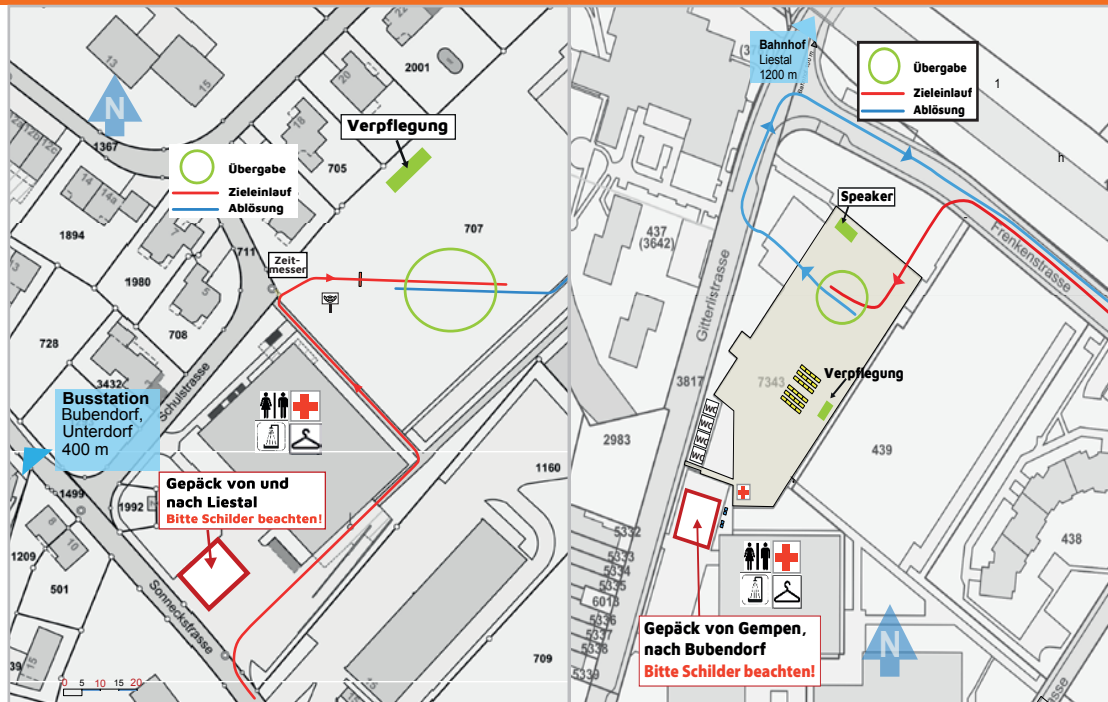

Bubendorf

Start Strecke 7

Adresse: Sportanlage Sappeten, Sonneckstrasse 17, 4416 Bubendorf
Koordinaten: 622 860 / 255 810
Übergabechef: Walter Rudin

Zeitplan: 13:30 - 15:30 h
Kleidertransport Abfahrt: 13:45 h

Garderoben/Duschen/WC:
Sportanlage Sappeten

Verpflegung: Wasser und Isostar bei km 6.4 (Übergang Lampenberg - Ramlsburg) und in den Wechselzonen
Standort Arzt/Sanität: Sportanlage Sappeten

ÖV Haltestellen: Bubendorf, Unterdorf
ÖV Anreise: Von Neuwelt, Münchenstein (Park im Grünen) mit Tram 10 nach Basel SBB, dann S3 nach Bahnhof Liestal, dann Bus 70 nach Bubendorf, Unterdorf

Helferverein: TV Bubendorf

SOLA Basel Sicherheitsnummer 079 825 49 13

Bubendorf

Liestal