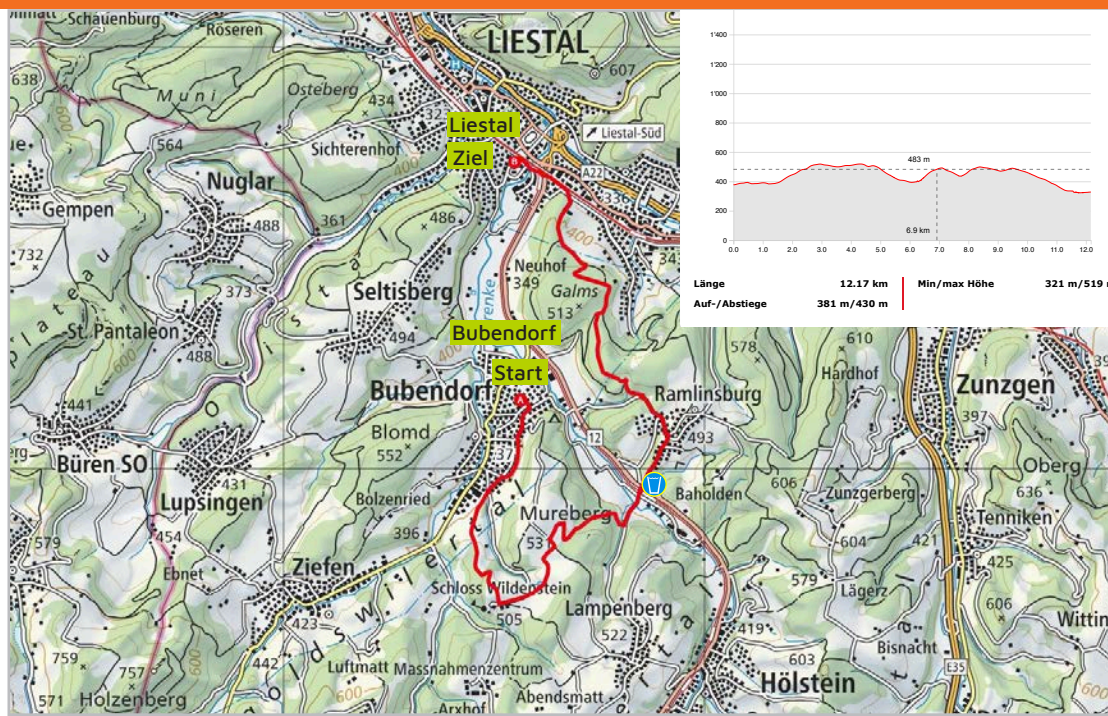

Bubendorf - Liestal 12,2 km

QR Code zum Downloaden dieser Streckenfolder (zum Speichern auf dem Telefon)

DER LAUF DER VERBINDET

Kontakt
SOLA Basel
St.Johanns-Vorstadt 3
CH-4056 Basel
T +41 61 261 40 81
info@solabasel.ch
www.solabasel.ch

Schickt uns ein Foto und folgt uns

@solabasel

Sponsoren
von natur aus klimafreundlich