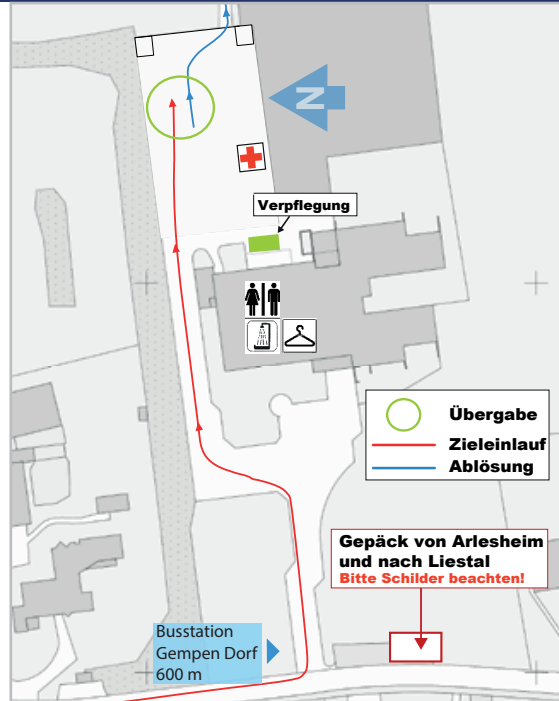

Gempen

Start Strecke 5

Adresse: Schulhaus Haglenweg, Haglenweg 6, 4145 Gempen
 Koordinaten: 617 050 / 258 360
 Übergabechef: Roland Weber

Zeitplan: 10:10 - 13:50 h
 Kleidertransport Abfahrt: 10:35 h, 11:15 h und 11:55 h

Garderoben/Duschen/WC:
 Im Schulhaus Haglenweg
 Verpflegung: Wasser und Isostar bei km 6.5 in St. Panthaleon unterhalb der Kirche und in den Wechselzonen
 Standort Arzt/Sanität: Direkt bei der Übergabestelle

ÖV Haltestellen: Gempen Dorf
 ÖV Anreise: Ab Neue Welt, Münchenstein (Park im Grünen) nach Gempen, Dorf: Tram 10 (Richtung Dornach Bahnhof) zum Bahnhof Dornach, dann mit Bus 67. **Achtung: Abfahrt Bus 67** Bahnhof Dornach 8:18, 9:18, **9:42**, 10:18, **10:42**, 11:18 (**Spezialfahrten!**) - genug Zeit einplanen!
 Helferverein: TV Gempen

Gempen

Liestal

Strecke 5

Gempen - Liestal

Liestal

Ziel Strecke 5

Adresse: Schulhaus Frenkenbündten, Bündtenstrasse 1, 4410 Liestal
 Koordinaten: 622 780 / 258 610
 Übergabechef: Marc Häfelfinger

Zeitplan: 10:50 - 14:00 h
 Kleidertransport Ankunft: 10:55 h, 11:35 h und 12:15 h