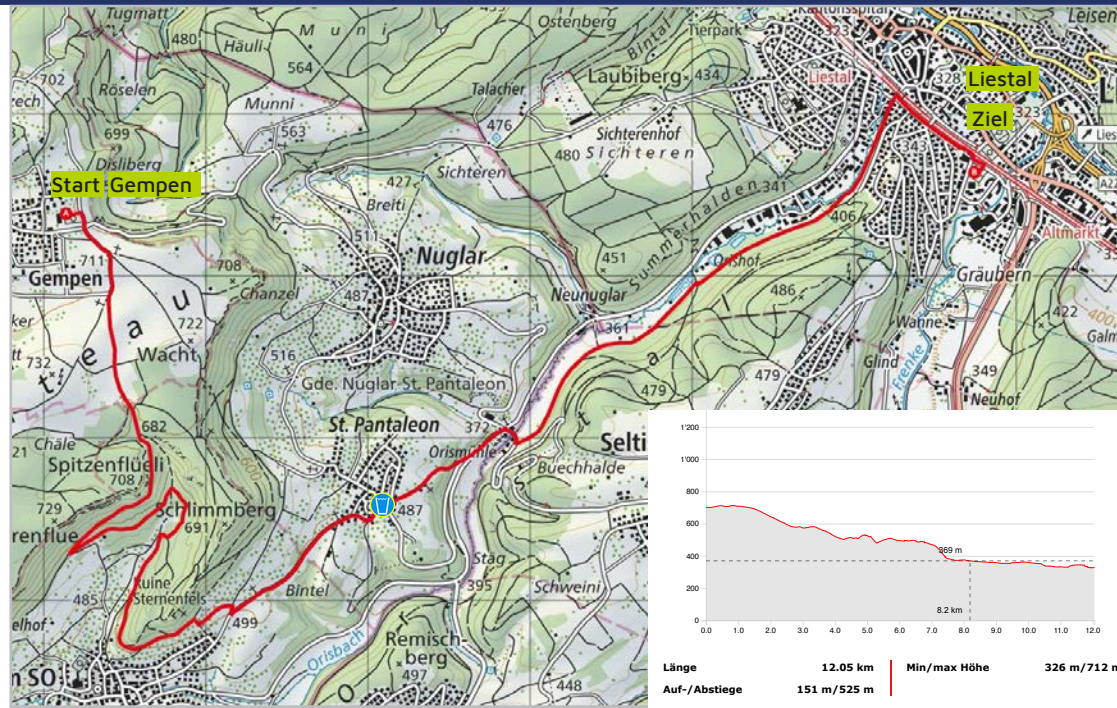

ÖV Haltestellen: Gempen Dorf
 ÖV Anreise: Ab Neue Welt, Münchenstein (Park im Grünen) nach Gempen, Dorf: Tram 10 (Richtung Dornach Bahnhof) zum Bahnhof Dornach, dann mit Bus 67. **Achtung: Abfahrt Bus 67** Bahnhof Dornach 8:18, 9:18, **9:42**, 10:18, **10:42**, 11:18 (**Spezialfahrten!**) - genug Zeit einplanen!
 Helferverein: TV Gempen

Gempen

Liestal

Strecke 5

Gempen - Liestal

Liestal

Ziel Strecke 5

Adresse: Schulhaus Frenkenbündten, Bündtenstrasse 1, 4410 Liestal
 Koordinaten: 622 780 / 258 610
 Übergabechef: Marc Häfelfinger

Zeitplan: 10:50 - 14:00 h
 Kleidertransport Ankunft: 10:55 h, 11:35 h und 12:15 h

ÖV Haltestellen: Bahnhof Liestal
 ÖV Abreise: Von Bahnhof Liestal S3 nach Basel SBB, dann Tram 10 nach Neuwelt, Münchenstein (Park im Grünen)

Helferverein: TV Liestal

SOLA Basel Sicherheitsnummer 079 825 49 13

Gempen - Liestal 12,1 km

QR Code zum Downloaden dieser Streckenfolder (zum Speichern auf dem Telefon)

DER LAUF DER VERBINDET

Kontakt

SOLA Basel
 St.Johanns-Vorstadt 3
 CH-4056 Basel
 T +41 61 261 40 81
 info@solabasel.ch
 www.solabasel.ch