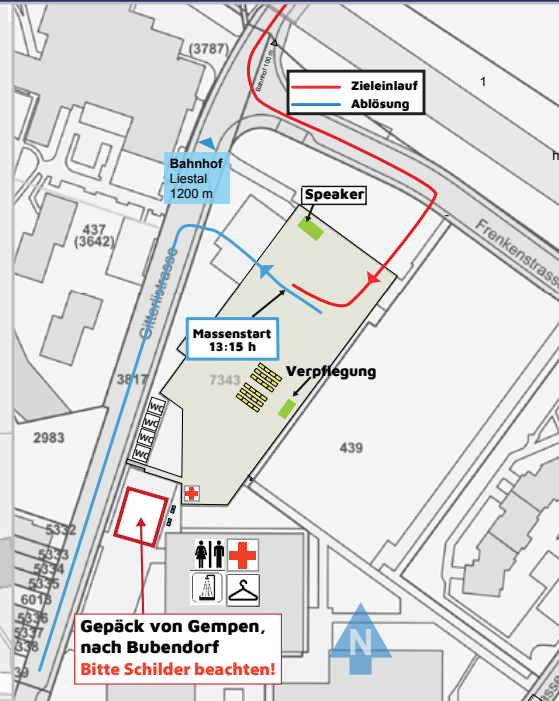

Gempen

Start Strecke 5

Adresse: Schulhaus Haglenweg, Haglenweg 6, 4145 Gempen
 Koordinaten: 617 050 / 258 360
 Übergabechef: Roland Weber

Zeitplan: 10:10 - 13:50 h
 Kleidertransport Abfahrt: 10:35 h, 11:15 h und 11:55 h

Garderoben/Duschen/WC:
 Im Schulhaus Haglenweg
 Verpflegung: Wasser und Isostar bei km 6.5 in St. Panthaleon unterhalb der Kirche und in den Wechselzonen
 Standort Arzt/Sanität: Direkt bei der Übergabestelle

ÖV Haltestellen: Gempen Dorf
 ÖV Anreise: Ab Neue Welt, Münchenstein (Park im Grünen) nach Gempen, Dorf: Tram 10 (Richtung Dornach Bahnhof) zum Bahnhof Dornach, dann mit Bus 67. **Achtung: Abfahrt Bus 67** Bahnhof Dornach 8:18, 9:18, **9:42**, 10:18, **10:42**, 11:18 (**Spezialfahrten!**) - genug Zeit einplanen!
 Helferverein: TV Gempen

Gempen

Liestal

Strecke 5

Gempen - Liestal

Liestal

Ziel Strecke 5

Adresse: Schulhaus Frenkenbündten, Bündtenstrasse 1, 4410 Liestal
 Koordinaten: 622 780 / 258 610
 Übergabechef: Marc Häfelfinger

Zeitplan: 10:50 - 14:00 h
 Kleidertransport Ankunft: 10:55 h, 11:35 h und 12:15 h