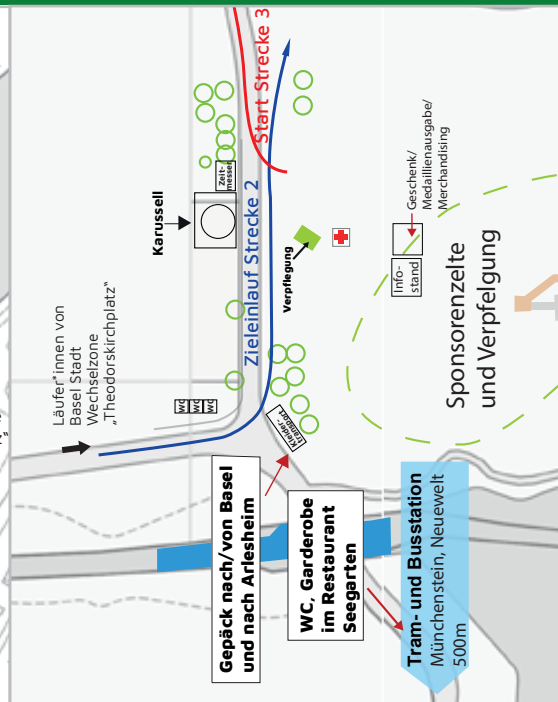

Theodorskirchplatz

Start Strecke 2

Adresse: Theodorskirchplatz, 4058 Basel
Koordinaten: 611 920 / 267 550
Übergabechefin: Maurus Basler

Zeitplan: 8:50 - 10:30
Kleidertransport Abfahrt: 08:55 h und 9:10 h

Garderoben/Duschen/WC:
WC am Gelände, Garderoben mit Duschen im Schulhaus Theodor, direkt am Theodorskirchplatz

Verpflegung: Wasser und Isostar bei km 3.8
Schleuse Birsfelden und in den Wechselzonen

Standort Arzt/Sanität: Sanitätszelt am Theodorskirchplatz

ÖV Haltestelle: Wettsteinplatz
ÖV Anreise: Von Basel SBB mit Tram 2

Helferverein: RTV Basel

SOLA Basel Sicherheitsnummer 079 825 49 13

Theodorskirchplatz

Park im Grünen

Strecke 2 Theodorskirchplatz - Park im Grünen

Park im Grünen

Theodorskirchplatz- Park im Grünen 8.6 km

Ziel Strecke 2

Adresse: Rainstrasse 6, 4142 Münchenstein
Koordinaten: 613 420 / 264 580
Übergabechefin: Stefanie Franke

Zeitplan: 9:10 - 11:00 h
Kleidertransport Ankunft: 9:15 h und 9:30 h