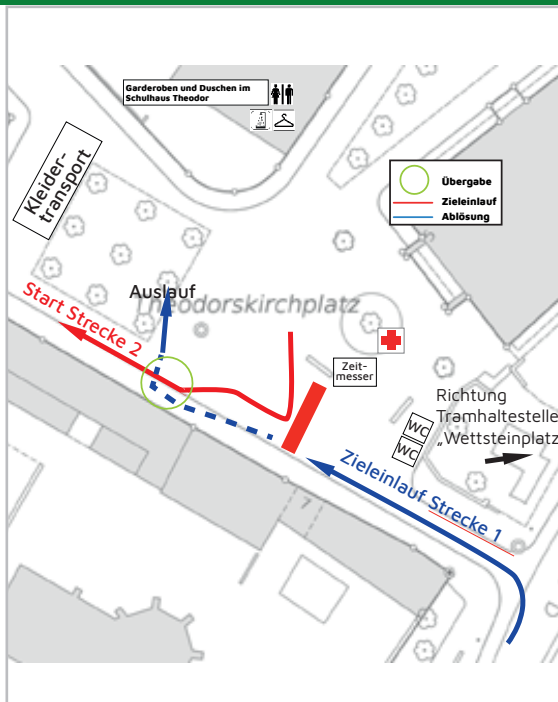

Theodorskirchplatz

Start Strecke 2

Adresse: Theodorskirchplatz, 4058 Basel
Koordinaten: 611 920 / 267 550
Übergabechefin: Maurus Basler

Zeitplan: 8:50 - 10:30
Kleidertransport Abfahrt: 08:55 h und 9:10 h

Garderoben/Duschen/WC:
WC am Gelände, Garderoben mit Duschen im Schulhaus Theodor, direkt am Theodorskirchplatz

Verpflegung: Wasser und Isostar bei km 3.8
Schleuse Birsfelden und in den Wechselzonen

Standort Arzt/Sanität: Sanitätszelt am Theodorskirchplatz

ÖV Haltestelle: Wettsteinplatz
ÖV Anreise: Von Basel SBB mit Tram 2

Helferverein: RTV Basel

SOLA Basel Sicherheitsnummer 079 825 49 13

Theodorskirchplatz

Park im Grünen

Strecke 2 Theodorskirchplatz - Park im Grünen

Park im Grünen

Theodorskirchplatz- Park im Grünen 8.6 km

Ziel Strecke 2

Adresse: Rainstrasse 6, 4142 Münchenstein
Koordinaten: 613 420 / 264 580
Übergabechefin: Stefanie Franke

Zeitplan: 9:10 - 11:00 h
Kleidertransport Ankunft: 9:15 h und 9:30 h