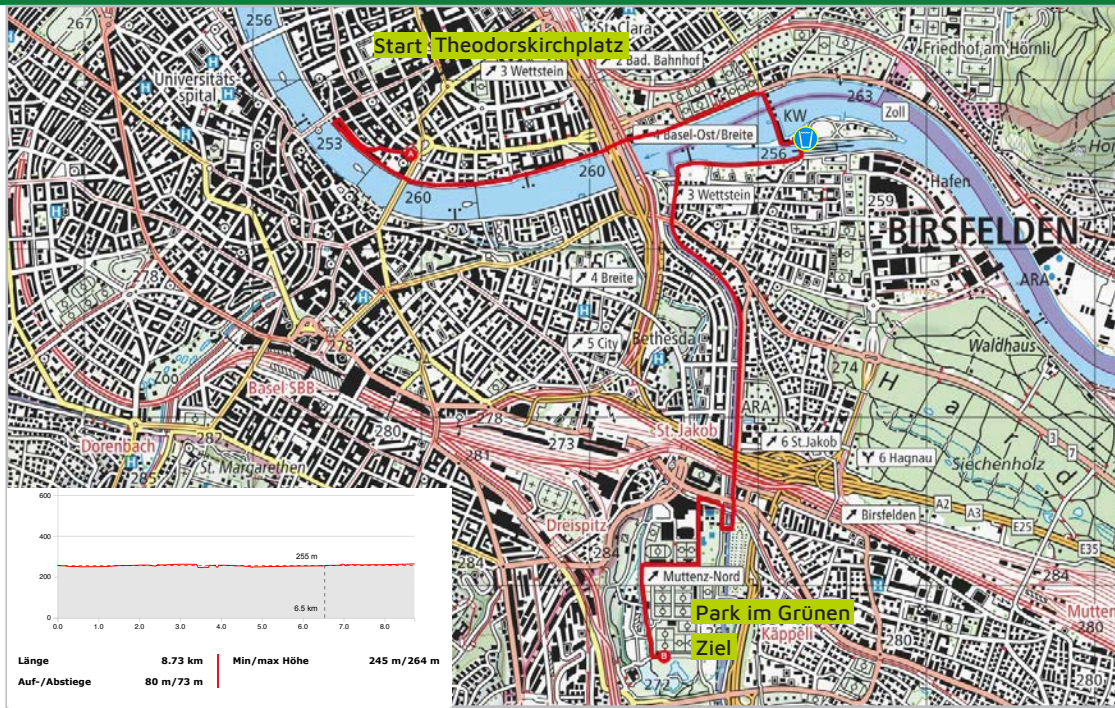

QR Code zum Downloaden dieser Streckenfolder
(zum Speichern auf dem Telefon)

DER LAUF DER VERBINDET

Kontakt

SOLA Basel
St.Johanns-Vorstadt 3
CH-4056 Basel
T +41 61 261 40 81
info@solabasel.ch
www.solabasel.ch

Schickt uns ein Foto und folgt uns

@solabasel

Sponsoren