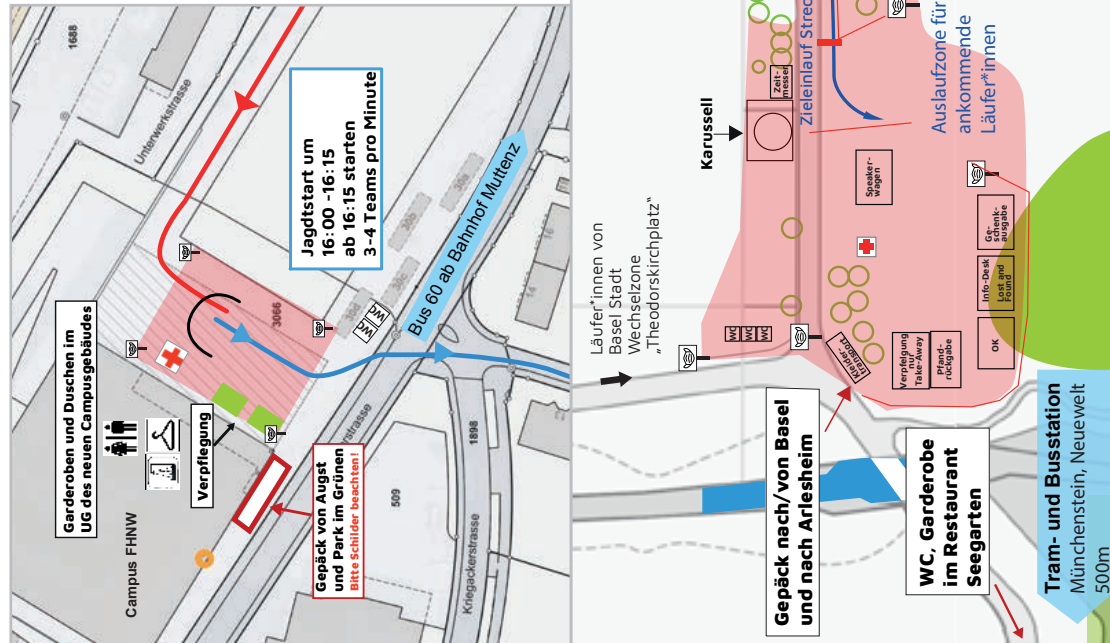

Kleidertransport Abfahrt: 16:10 h und 16:45 h

Garderoben/Duschen/WC:

WC am Gelände, Garderoben mit Duschen im Campusgebäude FHNW, UG (Zertifikatspflicht)

Verpflegung: Wasser und Isostar in den Wechselzonen, keine Verpflegung auf der Strecke
Standort Arzt/Sanität: Direkt in der Wechselzone

ÖV Haltestellen: Bahnhof MuttENZ

ÖV Anreise: Von Neuwelt, Münchenstein (Park im Grünen) mit Bus 60 nach Bahnhof MuttENZ

Helferverein: Volleyball Club Stein

MuttENZ

Maskenzone

Park im Grünen

SOLA
23 OKTOBER 2021
BASEL

Strecke 10

**MuttENZ -
Park im Grünen**

Park im Grünen

Ziel Strecke 10

Adresse: Rainstrasse 6, 4142 Münchenstein

Koordinaten: 613 420 / 264 580
Übergabechefin: Christina Reichelt

Zeitplan: 17:25 - 18:15 h

Kleidertransport Ankunft: 17:20 h und 17:30 h

Standort Arzt/Sanität: Sanitätszelt neben Speaker

ÖV Haltestellen: Neuwelt, Münchenstein
ÖV Abreise: Von Neuwelt, Münchenstein (Park im Grünen) mit Tram 10 nach Basel SBB

Helferverein: Guggen Schöllschränzer