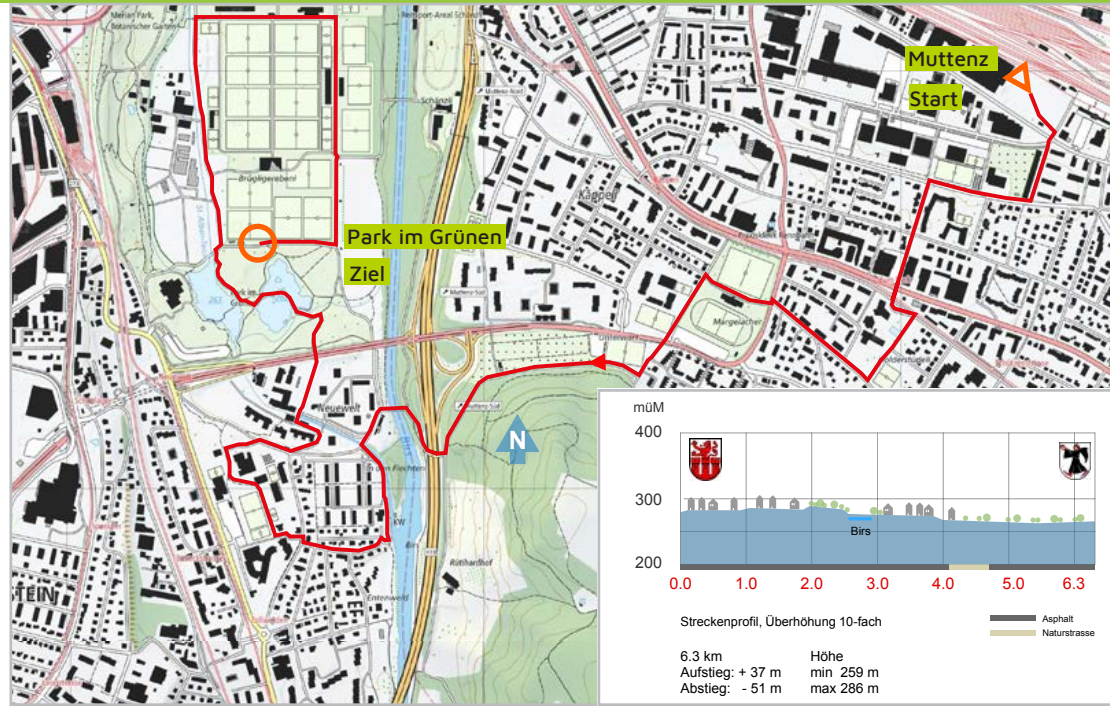

MuttENZ - Park im Grünen 6.3 km

QR Code zum Downloaden dieser Streckenfolder (zum Speichern am Nattel)

**DER LAUF
DER VERBINDET**

Kontakt

SOLA Basel
St.Johanns-Vorstadt 3
CH-4056 Basel
T +41 61 261 40 81
info@solabasel.ch
www.solabasel.ch

Schickt uns ein Foto und folgt uns

@solabasel

Hauptsponsor

Sponsoren