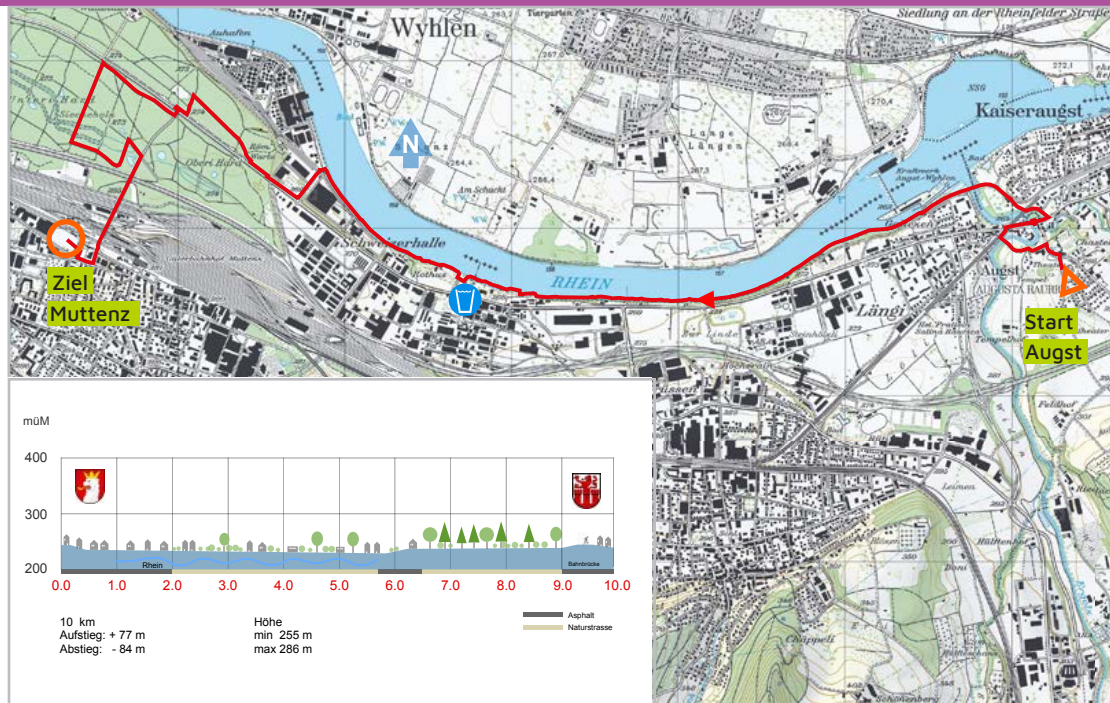

Augst - Muttenez 10 km

QR Code zum Downloaden dieser Streckenfolder (zum Speichern am Nattel)

DER LAUF
DER VERBINDET

Kontakt

SOLA Basel
St.Johanns-Vorstadt 3
CH-4056 Basel
T +41 61 261 40 81
info@solabasel.ch
www.solabasel.ch

Hauptsponsor
MIGROS

Schickt uns ein Foto
und folgt uns

@solabasel

Sponsoren