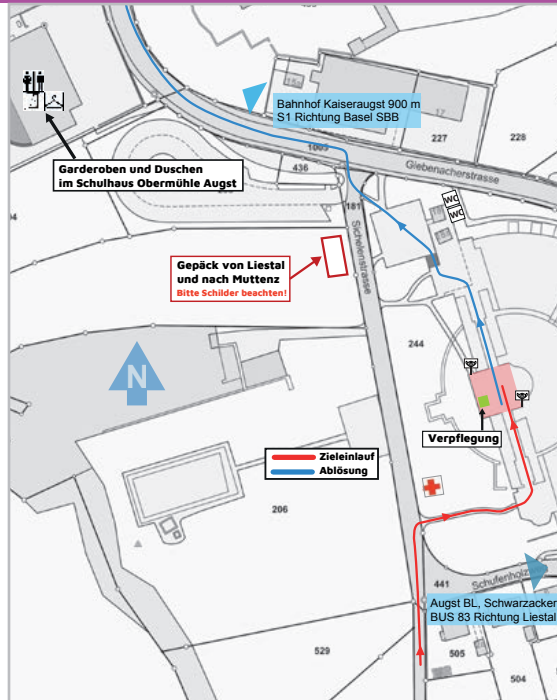

Augst

Start Strecke 9

Adresse: Theater Augusta Raurica, Giebenacherstrasse 17, 4302 Augst
Koordinaten: 621 327 / 264 751
Übergabechefin: Diana Montandon

Zeitplan: 14:45 - 16:30 h
Kleidertransport Abfahrt: 14:55 h, 15:40 h und 16:25 h

Garderoben/Duschen/WC:
Schulhaus Obermühle (Maskenpflicht)

Verpflegung: Wasser und Isostar bei km 4.9 beim Restaurant Solbad und in den Wechselzonen
Standort Arzt/Sanität: Direkt bei der Übergabestelle

ÖV Haltestellen: Bahnhof Kaiseraugst
ÖV Anreise: Von Neuwelt, Münchenstein (Park im Grünen) Bus 60 nach Bahnhof Muttenez, dann S1 nach Bahnhof Kaiseraugst, dann Fussweg 800m

Helferverein: Schwimmclub Birsfelden

Augst

Muttenez

Maskenzone