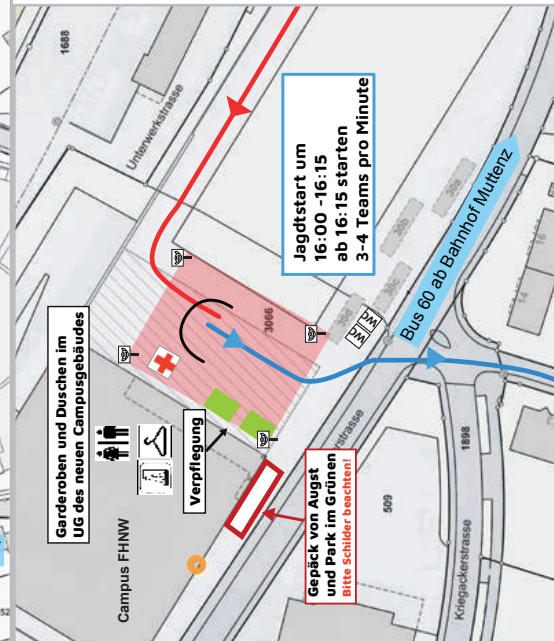

SOLA
23 OKTOBER 2021
BASEL

Strecke 9

Augst -
Muttenez

Muttenez

Ziel Strecke 9

Adresse: Campus FHNW, Hofackerstrasse 30, 4132 Muttenez
Koordinaten: 615 342 / 264 912
Übergabechefin: Danijela Stanic

Zeitplan: 15:20 - 17:20 h
Kleidertransport Ankunft: 15:15 h, 16:00 h und 16:45 h

Garderoben/Duschen/WC:
WC am Gelände, Gardoeroben mit Duschen im Campusgebäude FHNW, UG (Zertifikatspflicht)

Verpflegung: Wasser und Isostar bei km 4.9 im Park Restaurant Solbad und in den Wechselzonen
Standort Arzt/Sanität: Direkt in der Wechselzone

ÖV Haltestellen: Bahnhof Muttenez
ÖV Abreise: Von Bahnhof Muttenez mit Bus 60 nach Neuwelt, Münchenstein (Park im Grünen)

Helferverein: Volleyball Club Stein