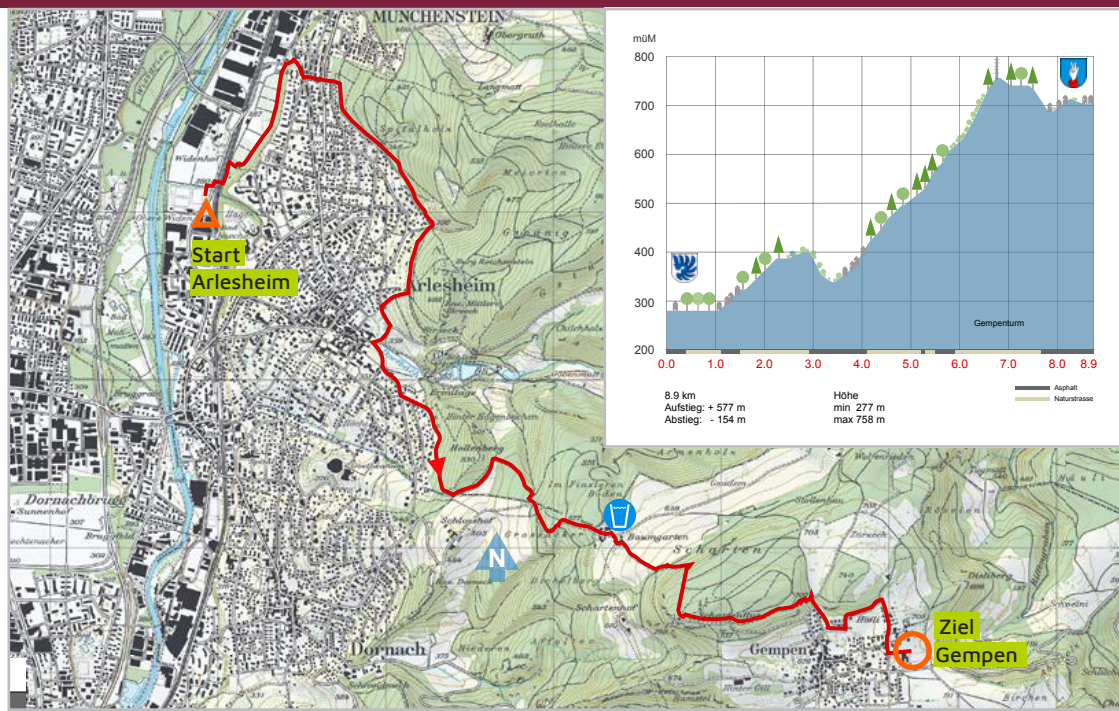

QR Code zum Downloaden dieser Streckenfolder (zum Speichern am Nattel)

DER LAUF DER VERBINDET

Kontakt

SOLA Basel
St.Johanns-Vorstadt 3
CH-4056 Basel
T +41 61 261 40 81
info@solabasel.ch
www.solabasel.ch

Schickt uns ein Foto und folgt uns

@solabasel

Hauptsponsor

Sponsoren