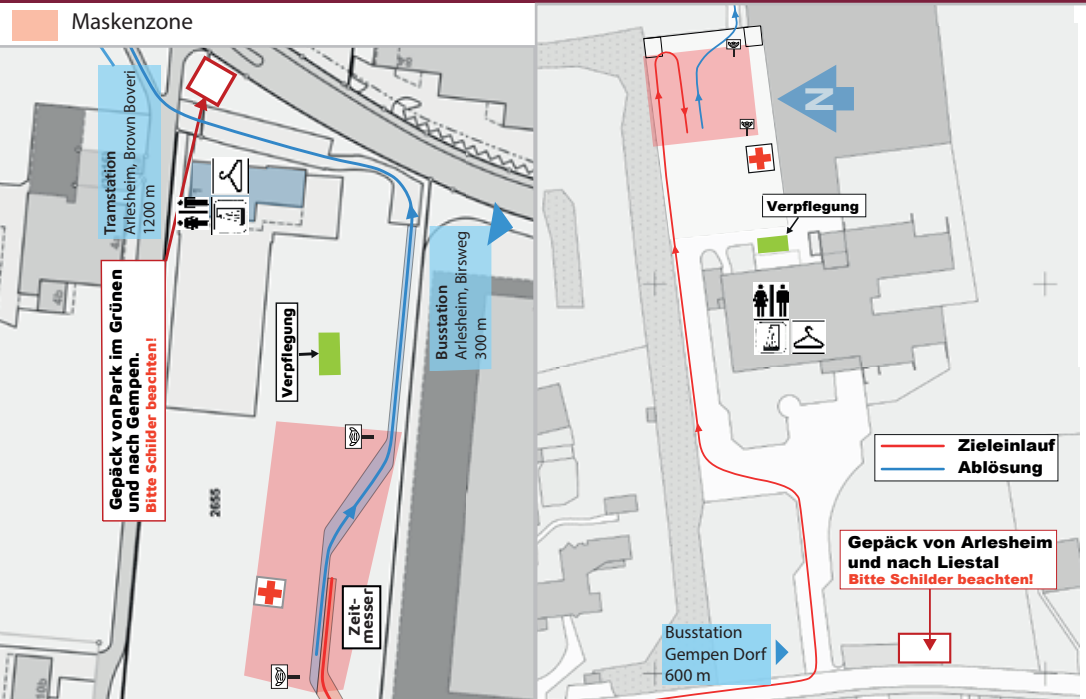

Arlesheim

Start Strecke 4

Adresse: Sportanlage in den Widen, Kanalstrasse 1, 4144 Arlesheim
Koordinaten: 612 840 / 260 990
Übergabechef: Martin Spörri

Zeitplan: 9:30 - 10:55 h
Kleidertransport Abfahrt: 9:50 h, 10:25 h und 10:55 h

Garderoben/Duschen/WC:
Sportanlage in den Widen (Maseknpflicht)

Verpflegung: Wasser und Isostar bei km 6 Hof Baumgarten und in den Wechselzonen
Standort Arzt/Sanität: Direkt bei der Übergabestelle

ÖV Haltestellen: Arlesheim, Birsweg
ÖV Anreise: Ab Neue Welt, Münchenstein (Park im Grünen) nach Arlesheim, Birsweg: Bus 63 oder Tram 10 (Richtung Bahnhof Dornach)

Helferverein: BC Arlesheim

Arlesheim

Gempen