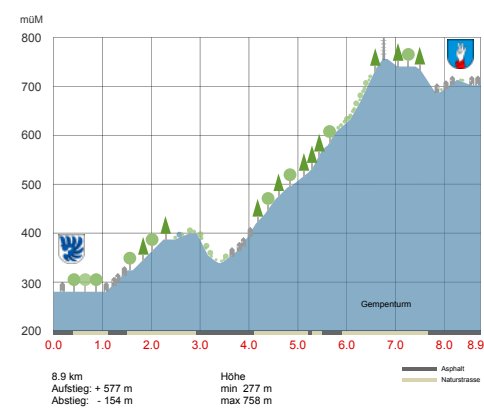

QR Code zum Downloaden dieser Streckenfolder (zum Speichern am Nattel)

DER LAUF DER VERBINDET

Kontakt

SOLA Basel
St.Johanns-Vorstadt 3
CH-4056 Basel
T +41 61 261 40 81
info@solabasel.ch
www.solabasel.ch

Schickt uns ein Foto und folgt uns

@solabasel

Hauptsponsor

Sponsoren