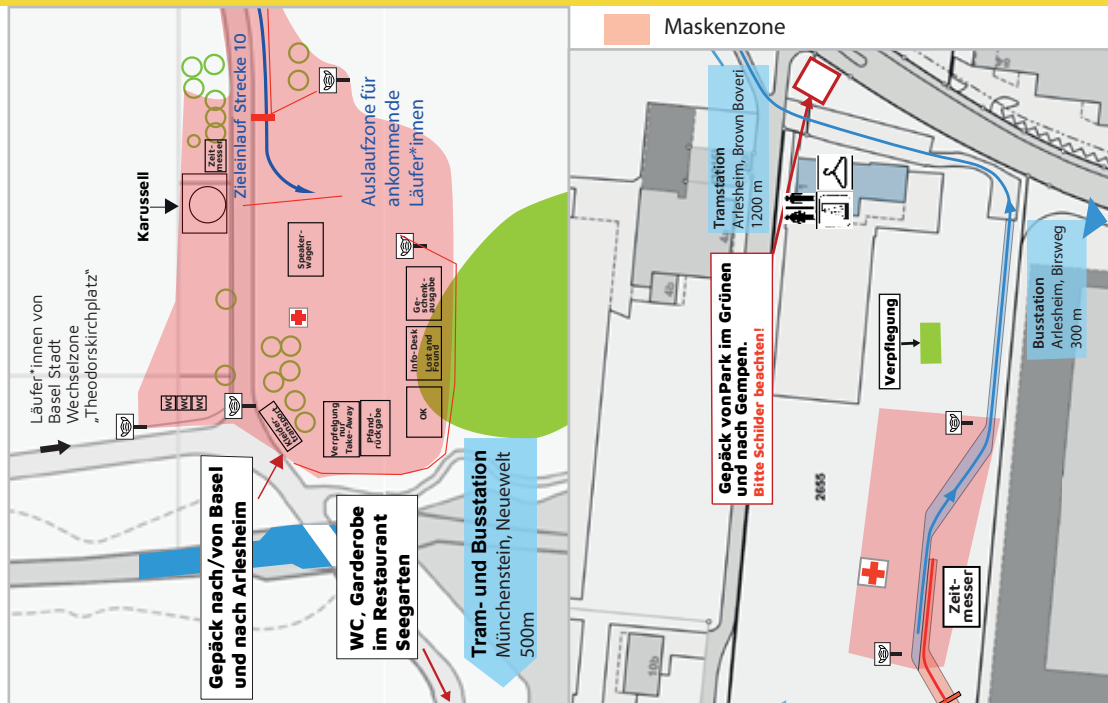

Park im Grünen

Start Strecke 3

Adresse: Rainstrasse 6, 4142 Münchenstein
Koordinaten: 613 420 / 264 580
Übergabefin: Christina Reichelt

Zeitplan: 9:20-10:25
Kleidertransport Abfahrt: 9:15 h, 9:40 h und 10:05 h

Garderoben/Duschen/WC:
WC am Gelände, Garderobe Restaurant Seegarten EG (Zertifikatspflicht) oder Garderoben mit Duschen in der Sportanlage St. Jakob, 650 m vom SOLA Dorf im Trakt A/B (Maseknpflicht)

Verpflegung: Wasser und Isostar in den Wechselzonen, keine Verpflegung auf der Strecke

Standort Arzt/Sanität: Sanitätszelt neben Speaker

ÖV Haltestellen: Neuwelt, Münchenstein
ÖV Anreise: Von Basel SBB nach Neuwelt, Münchenstein (Park im Grünen) Tram 10

Helferverein: Gugge Schöllschränzer

Park im Grünen

Arlesheim

Arlesheim

Ziel Strecke 3

Adresse: Sportanlage in den Widen, Kanalstrasse 1, 4144 Arlesheim
Koordinaten: 612 840 / 260 990
Übergabefin: Martin Spörri

Zeitplan: 9:30 - 10:55 h
Kleidertransport Ankunft: 9:30 h, 9:55 h und 10:20 h