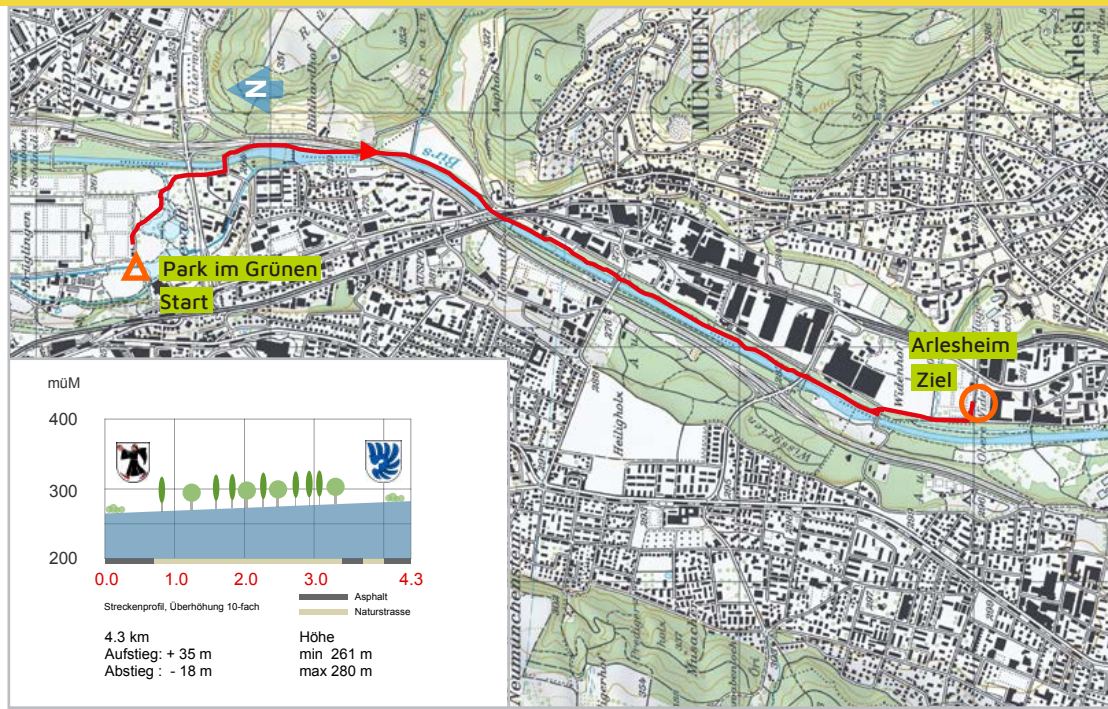

Park im Grünen - Arlesheim 4.3 km

SOLA
23 OKTOBER 2021
BASEL

Strecke 3

**Park im Grünen -
Arlesheim**

QR Code zum Downloaden dieser Streckenfolder (zum Speichern am Nattel)

**DER LAUF
DER VERBINDET**

Kontakt

SOLA Basel
St.Johanns-Vorstadt 3
CH-4056 Basel
T +41 61 261 40 81
info@solabasel.ch
www.solabasel.ch

Hauptsponsor

MIGROS

Sponsoren

iwb

SPORTXX
MIGROS

**Schickt uns ein Foto
und folgt uns**

@solabasel