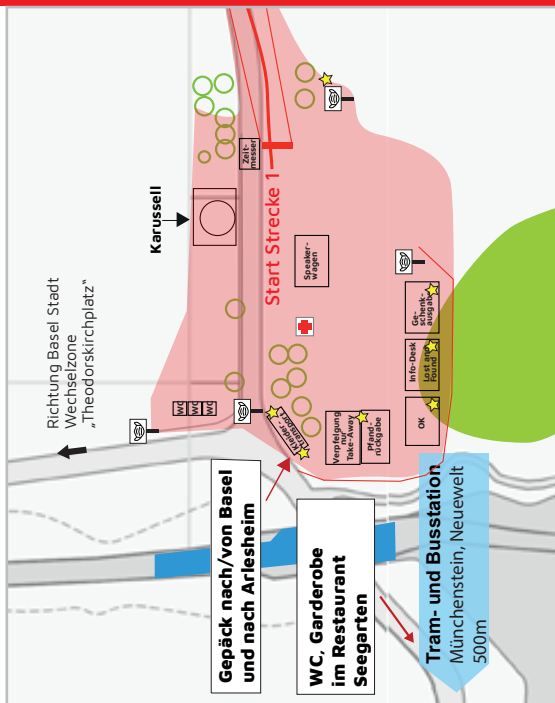

Park im Grünen

Start Strecke 1

Adresse: Rainstrasse 6, 4142 Münchenstein
Koordinaten: 613 420 / 264 580
Übergabefin: Christina Reichelt

Zeitplan: Massenstart um 8:30 h
Kleidertransport Abfahrt: 8:25 h

Garderoben/Duschen/WC:

WC am Gelände, Garderobe Restaurant Seegarten EG (Zertifikatspflicht) oder Garderoben mit Duschen in der Sportanlage St. Jakob, 650 m vom SOLA Dorf im Trakt A/B (Maseknpflicht)

Besonderes: Strecke nur für Damen

Verpflegung: Wasser und Isostar in den Wechselzonen, keine Verpflegung auf der Strecke
Standort Arzt/Sanität: Sanitätszelt neben Speaker

ÖV Haltestellen: Neuwelt, Münchenstein
ÖV Anreise: Von Basel SBB nach Neuwelt, Münchenstein (Park im Grünen) Tram 10

Helferverein: Gugge Schöllschränzer

Start: Park im Grünen