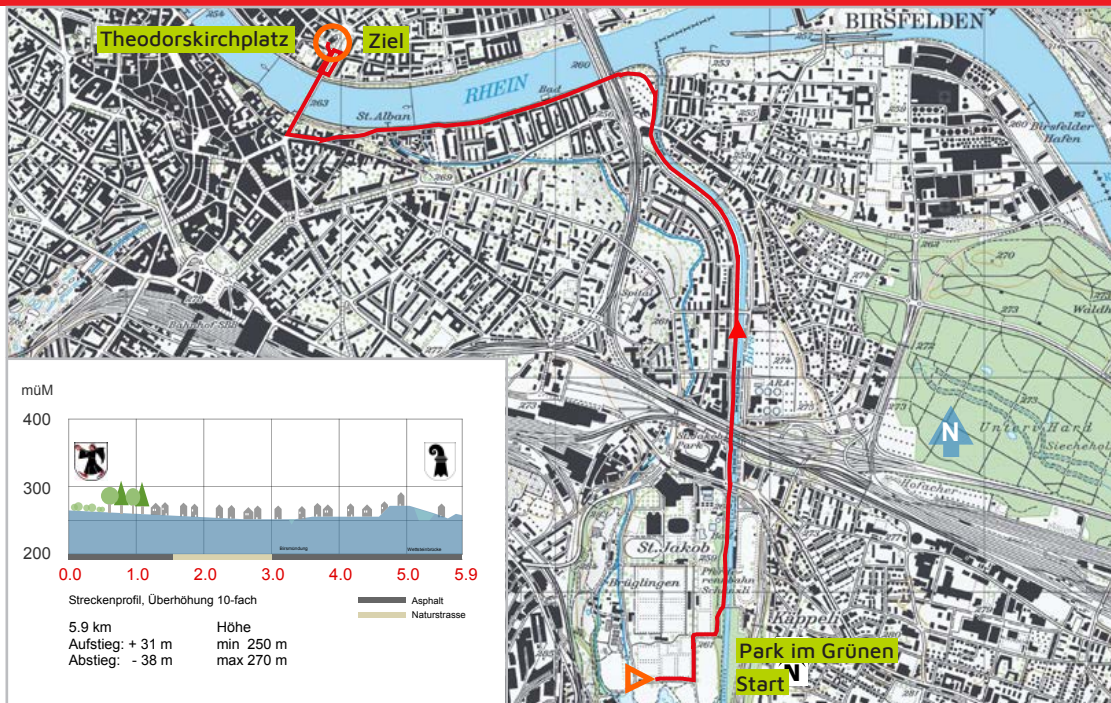

QR Code zum Downloaden dieser Streckenfolder (zum Speichern am Nattel)

**DER LAUF
DER VERBINDET**

Kontakt

SOLA Basel
St.Johanns-Vorstadt 3
CH-4056 Basel
T +41 61 261 40 81
info@solabasel.ch
www.solabasel.ch

Schickt uns ein Foto und folgt uns

@solabasel

Hauptsponsor

Sponsoren